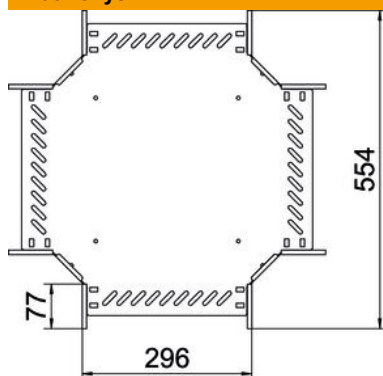

Techniniu duomeniu lapas

Kryžmė 60/300 A2

Prekės numeris: 7027505

Sankryža horizontaliai atšakai sukurti, skirta magic jungtims bei varžtinėms jungtims, šonų aukštis 60 mm. Montavimas be varžtų su dvigubais spaustukais arba varžtinė jungtis su plokščiagalviais varžtais FRS ir kombinuota veržle M6. Galima naudoti vidinėje ir išorinėje srityse. Tvirtinimo medžiagas reikia užsisakyti atskirai.

A2 Plienas, nerūdijantis, 1.4301

2B šviesus, apdirbtas

Pagrindiniai duomenys

Prekės numeris	7027505
Tipas	RK 630 A2
1 pavadinimas	Sankryža
2 pavadinimas	kabelių loveliui
Gamintojas	OBO
Dydis	60x300
Medžiaga	Plienas, nerūdijantis, 1.4301
Paviršius	šviesus, apdirbtas
Paviršiaus standartas	
Mažiausias pardavimo vienetas	1
Kiekio vienetas	Vienetas
Svoris	224,2 kg
Svorio vienetas	kg/100 vnt.

Techniniu duomenu lapas

Kryžmė 60/300 A2

Prekės numeris: 7027505

Matmenys

Plotis	300 mm
Aukštis	60 mm
Skardos storis	1 mm
Matmuo B	300 mm

Techniniai duomenys

Sujungimo elemento konstrukcija	integuotas sujungimo elementas
Opprettholdelse av funksjon	taip
Pagrindo plokštės medžiagos storis	1 mm
NATO skylių išdėstymo schema	ne
Nerūdijantis plienas, beicuotas	ne
Maks. naudojimo temperatūros diapazonas	120 °C
Min. naudojimo temperatūros diapazonas	-20 °C
Sutvirtinta konstrukcija	ne
Kabelių sistemos sujungiklio rūšis	įsuktas/suspaustas
Rekomenduojamas varžtų skaičius	28 St.
Atramos storis	1,25 mm