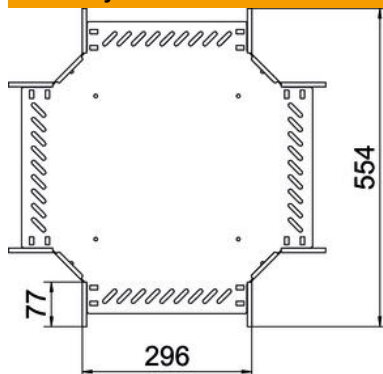

Sankryža horizontaliai atšakai sukurti, skirta magic jungtims bei varžtinėms jungtims, šonų aukštis 60 mm. Montavimas be varžtų su dvigubais spaustukais arba varžtinė jungtis su plokščiagalviais varžtais FRS ir kombinuotomis veržlėmis M6. Naudojamas patalpose. Tvirtinimo medžiagas reikia užsisakyti atskirai.

St Plienas

FS cinkuotas

Pagrindiniai duomenys

Prekės numeris	7027315
Tipas	RK 630 FS
1 pavadinimas	Sankryža
2 pavadinimas	kabelių loveliui
Gamintojas	OBO
Dydis	60x300
Medžiaga	Plienas
Paviršius	cinkuotas juostiniu būdu
Paviršiaus standartas	DIN EN 10346
Mažiausias pardavimo vienetas	1
Kiekio vienetas	Vienetas
Svoris	226,4 kg
Svorio vienetas	kg/100 vnt.

Techniniu duomenu lapas

Kryžmė 60 FS

Prekės numeris: 7027315

Matmenys

Plotis	300 mm
Aukštis	60 mm
Skardos storis	1 mm
Matmuo B	300 mm

Techniniai duomenys

Sujungimo elemento konstrukcija	integruotas sujungimo elementas
Opprettholdelse av funksjon	taip
Pagrindo plokštės medžiagos storis	1 mm
NATO skylių išdėstymo schema	ne
Nerūdijantis plienas, beicuotas	ne
Maks. naudojimo temperatūros diapazonas	120 °C
Min. naudojimo temperatūros diapazonas	-20 °C
Sutvirtinta konstrukcija	ne
Kabelių sistemos sujungiklio rūšis	įsuktas/suspaustas
Rekomenduojamas varžtų skaičius	28 St.
Atramos storis	1,25 mm