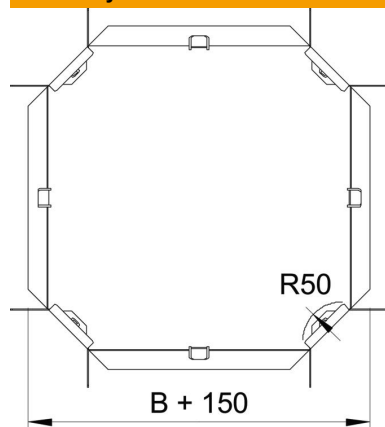

Kryžmė, horizontali, visų tipų kabelių loveliams, kurių šonų aukštis yra 60 mm. Tvirtinimo detalė pristatoma nesumontuota. Visos pusės skirtos to paties pločio kabelių loveliams.

Į komplektaciją įeina atitinkamas kiekis tvirtinimo detalių.

St Plienas

FT karštai cinkuotas

Pagrindiniai duomenys

Prekės numeris	7113315
Tipas	RK 630 FT
1 pavadinimas	Sankryža
2 pavadinimas	horizontali + kamp. jungtis
Gamintojas	OBO
Dydis	60x300
Medžiaga	Plienas
Paviršius	karštai cinkuotas
Paviršiaus standartas	DIN EN ISO 1461
Mažiausias pardavimo vienetas	1
Kiekio vienetas	Vienetas
Svoris	216 kg
Svorio vienetas	kg/100 vnt.

Techniniu duomenu lapas

Sankryža 60 FT

Prekės numeris: 7113315

Matmenys

Plotis	300 mm
Plotis	12 in
Aukštis	60 mm
Aukštis	2 in
Matmuo B	300 mm
Matmuo R	50 mm

Techniniai duomenys

Sulenkinimas (kampas)	90°
Sujungimo elemento konstrukcija	pridedamas sujungimo elementas
Opprettholdelse av funksjon	ne
Pagrindo plokštės medžiagos storis	1 mm
Krypties pakeitimas	horizontalus
Nerūdijantis plienas, beicuotas	ne
Sutvirtinta konstrukcija	ne
Kabelių sistemos sujungiklio rūšis	įsuktas
Atramos storis	1,25 mm