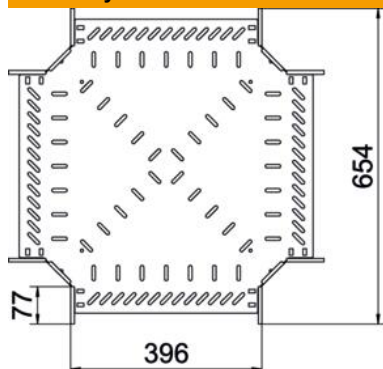

Sankryža horizontaliai atšakai sukurti, skirta magic jungtims bei varžtinėms jungtims, šonų aukštis 60 mm Montavimas be varžtų su dvigubais spaustukais arba varžtinė jungtis su plokščiagalviais varžtais FRS ir kombinuota veržle M6. Galima naudoti vidinėje ir išorinėje srityse. Tvirtinimo medžiagas reikia užsisakyti atskirai.

A2 Plienas, nerūdijantis, 1.4301

2B šviesus, apdirbtas

Pagrindiniai duomenys

Prekės numeris	7027507
Tipas	RK 640 A2
1 pavadinimas	Sankryža
2 pavadinimas	kabelių loveliui
Gamintojas	OBO
Dydis	60x400
Medžiaga	Plienas, nerūdijantis, 1.4301
Paviršius	šviesus, apdirbtas
Paviršiaus standartas	
Mažiausias pardavimo vienetas	1
Kiekio vienetas	Vienetas
Svoris	303,3 kg
Svorio vienetas	kg/100 vnt.

Techniniu duomenu lapas

Kryžmė 60/400 A2

Prekės numeris: 7027507

Matmenys

Plotis	400 mm
Aukštis	60 mm
Skardos storis	1 mm
Matmuo B	400 mm

Techniniai duomenys

Sujungimo elemento konstrukcija	integruotas sujungimo elementas
Opprettholdelse av funksjon	taip
Pagrindo plokštės medžiagos storis	1 mm
NATO skylių išdėstymo schema	ne
Nerūdijantis plienas, beicuotas	ne
Maks. naudojimo temperatūros diapazonas	120 °C
Min. naudojimo temperatūros diapazonas	-20 °C
Sutvirtinta konstrukcija	ne
Kabelių sistemos sujungiklio rūšis	įsuktas/suspaustas
Rekomenduojamas varžtų skaičius	28 St.
Atramos storis	1,25 mm