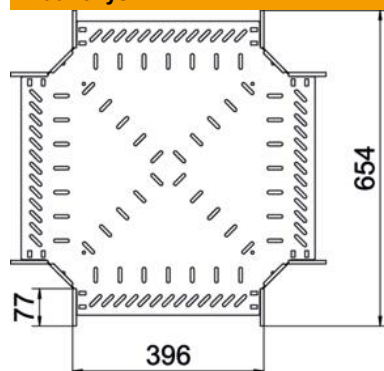

Sankryža horizontaliai atšakai sukurti, skirta magic jungtims bei varžtinėms jungtims, šonų aukštis 60 mm Montavimas be varžtų su dvigubais spaustukais arba varžtinė jungtis su plokščiagalviais varžtais FRS ir kombinuotomis veržlėmis M6. Galima naudoti vidinėje ir išorinėje srityse. Tvirtinimo medžiagas reikia užsisakyti atskirai.

### Pagrindiniai duomenys

Prekės numeris	7027526
Tipas	RK 640 A4
1 pavadinimas	Sankryža
2 pavadinimas	kabelių loveliui
Gamintojas	OBO
Dydis	60x400
Medžiaga	Plienas, nerūdijantis, 1.4571
Paviršius	šviesus, apdirbtas
Paviršiaus standartas	
Mažiausias pardavimo vienetas	1
Kiekio vienetas	Vienetas
Svoris	303,3 kg
Svorio vienetas	kg/100 vnt.

## Matmenys

Plotis	400 mm
Aukštis	60 mm
Skardos storis	1 mm
Matmuo B	400 mm