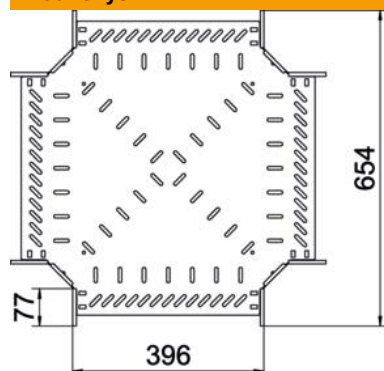

Sankryža horizontaliai atšakai sukurti, skirta magic jungtims bei varžtinėms jungtims, šonų aukštis 60 mm Montavimas be varžtų su dvigubais spaustukais arba varžtinė jungtis su plokščiagalviais varžtais FRS ir kombinuotomis veržlėmis M6. Naudojamas patalpose. Tvirtinimo medžiagas reikia užsisakyti atskirai.

### Pagrindiniai duomenys

Prekės numeris	7027317
Tipas	RK 640 FS
1 pavadinimas	Sankryža
2 pavadinimas	kabelių loveliui
Gamintojas	OBO
Dydis	60x400
Medžiaga	Plienas
Paviršius	cinkuotas juostiniu būdu
Paviršiaus standartas	DIN EN 10346
Mažiausias pardavimo vienetas	1
Kiekio vienetas	Vienetas
Svoris	306,4 kg
Svorio vienetas	kg/100 vnt.

## Matmenys

Plotis	400 mm
Aukštis	60 mm
Skardos storis	1 mm
Matmuo B	400 mm