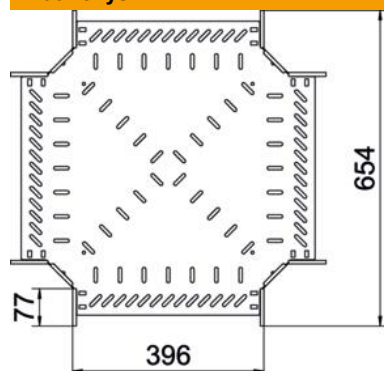

Sankryža horizontaliai atšakai sukurti, skirta magic jungtims bei varžtinėms jungtims, šonų aukštis 60 mm Montavimas be varžtų su dvigubais spaustukais arba varžtinė jungtis su plokščiagalviais varžtais FRS ir kombinuotomis veržlėmis M6. Galima naudoti vidinėje ir išorinėje srityse. Tvirtinimo medžiagas reikia užsisakyti atskirai.

St Plienas

FT karštai cinkuotas

Pagrindiniai duomenys

Prekės numeris	7027417
Tipas	RK 640 FT
1 pavadinimas	Sankryža
2 pavadinimas	kabelių loveliu
Gamintojas	OBO
Dydis	60x400
Medžiaga	Plienas
Paviršius	karštai cinkuotas
Paviršiaus standartas	DIN EN ISO 1461
Mažiausias pardavimo vienetas	1
Kiekio vienetas	Vienetas
Svoris	319,7 kg
Svorio vienetas	kg/100 vnt.

Matmenys

Plotis	400 mm
Aukštis	60 mm
Skardos storis	1 mm
Matmuo B	400 mm

Techniniai duomenys

Sujungimo elemento konstrukcija	integruotas sujungimo elementas
Opprettholdelse av funksjon	taip
Pagrindo plokštės medžiagos storis	1 mm
NATO skylių išdėstymo schema	ne
Nerūdijantis plienas, beicuotas	ne
Maks. naudojimo temperatūros diapazonas	120 °C
Min. naudojimo temperatūros diapazonas	-20 °C
Sutvirtinta konstrukcija	ne
Kabelių sistemos sujungiklio rūšis	įsuktas/suspaustas
Rekomenduojamas varžtų skaičius	28 St.
Atramos storis	1,25 mm