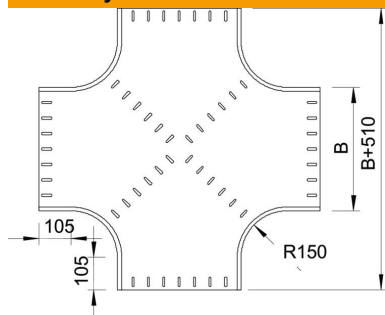

Kryžmė, horizontali, visų tipų kabelių loveliams, kurių šonų aukštis yra 60 mm. Fasoninė dalis, apvalios konstrukcijos. Vidinis fasoninės dalies spindulys yra 150 mm. Visos pusės skirtos vienodam kabelių lovelių pločiui. Tvirtinimo detalės užsakomos atskirai.

### Pagrindiniai duomenys

Prekės numeris	7113404
Tipas	RK 640 FT
1 pavadinimas	Sankryža
2 pavadinimas	horizontali, užapval. tipas
Gamintojas	OBO
Dydis	60x400
Medžiaga	Plienas
Paviršius	karštai cinkuotas
Paviršiaus standartas	DIN EN ISO 1461
Mažiausias pardavimo vienetas	1
Kiekio vienetas	Vienetas
Svoris	860 kg
Svorio vienetas	kg/100 vnt.

## Matmenys

Plotis	400 mm
Plotis	16 in
Aukštis	60 mm
Aukštis	2 in
Matmuo B	400 mm
Matmuo R	150 mm

## Techniniai duomenys

Sulenkimas (kampas)	90°
Opprettholdelse av funksjon	ne
Pagrindo plokštės medžiagos storis	1,5 mm
Krypties pakeitimas	horizontalus
Nerūdijantis plienas, beicuotas	ne
Sutvirtinta konstrukcija	ne
Kabelių sistemos sujungiklio rūšis	įsuktas
Atramos storis	1,25 mm