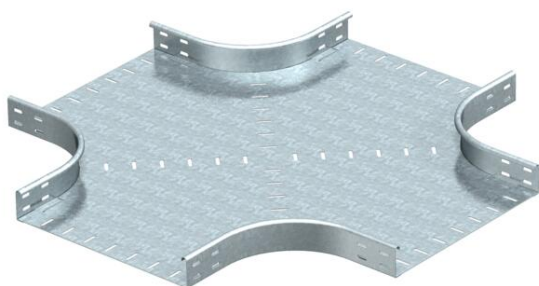

Kryžmė, horizontali, visų tipų kabelių loveliams, kurių šonų aukštis yra 60 mm. Fasoninė dalis, apvalios konstrukcijos. Vidinis fasoninės dalies spindulys yra 150 mm. Visos pusės skirtos vienodam kabelių lovelių pločiui. Tvirtinimo detalės užsakomos atskirai.

**St** Plienas

**FT** karštai cinkuotas

### Pagrindiniai duomenys

Prekės numeris	7113404
Tipas	RK 640 FT
1 pavadinimas	Sankryža
2 pavadinimas	horizontali, užapval. tipas
Gamintojas	OBO
Dydis	60x400
Medžiaga	Plienas
Paviršius	karštai cinkuotas
Paviršiaus standartas	DIN EN ISO 1461
Mažiausias pardavimo vienetas	1
Kiekio vienetas	Vienetas
Svoris	860 kg
Svorio vienetas	kg/100 vnt.

## Techniniai duomenys

Sulenkimas (kampas)	90°
Opprettholdelse av funksjon	ne
Pagrindo plokštės medžiagos storis	1,5 mm
Krypties pakeitimas	horizontalus
Nerūdijantis plienas, beicuotas	ne
Sutvirtinta konstrukcija	ne
Kabelių sistemos sujungiklio rūšis	įsuktas
Atramos storis	1,25 mm