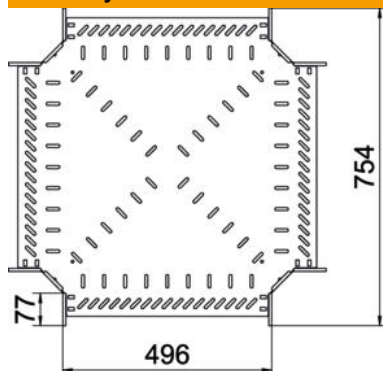

Sankryža horizontaliai atšakai sukurti, skirta magic jungtims bei varžtinėms jungtims, šonų aukštis 60 mm Montavimas be varžtų su dvigubais spaustukais arba varžtinė jungtis su plokščiagalviais varžtais FRS ir kombinuota veržle M6. Galima naudoti vidinėje ir išorinėje srityse. Tvirtinimo medžiagas reikia užsisakyti atskirai.

A2 Plienas, nerūdijantis, 1.4301

2B šviesus, apdirbtas

Pagrindiniai duomenys

Prekės numeris	7027509
Tipas	RK 650 A2
1 pavadinimas	Sankryža
2 pavadinimas	kabelių loveliui
Gamintojas	OBO
Dydis	60x500
Medžiaga	Plienas, nerūdijantis, 1.4301
Paviršius	šviesus, apdirbtas
Paviršiaus standartas	
Mažiausias pardavimo vienetas	1
Kiekio vienetas	Vienetas
Svoris	404,5 kg
Svorio vienetas	kg/100 vnt.

Techniniu duomenu lapas

Kryžmė 60/500 A2

Prekės numeris: 7027509

Matmenys

Plotis	500 mm
Aukštis	60 mm
Skardos storis	1 mm
Matmuo B	500 mm

Techniniai duomenys

Sujungimo elemento konstrukcija	integruotas sujungimo elementas
Opprettholdelse av funksjon	ne
Pagrindo plokštės medžiagos storis	1 mm
NATO skylių išdėstymo schema	ne
Nerūdijantis plienas, beicuotas	ne
Maks. naudojimo temperatūros diapazonas	120 °C
Min. naudojimo temperatūros diapazonas	-20 °C
Sutvirtinta konstrukcija	ne
Kabelių sistemos sujungiklio rūšis	įsuktas/suspaustas
Rekomenduojamas varžtų skaičius	32 St.
Atramos storis	1,25 mm