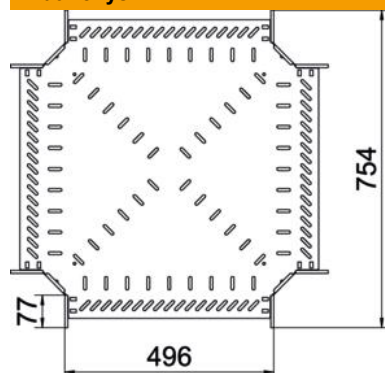

Sankryža horizontaliai atšakai sukurti, skirta magic jungtims bei varžtinėms jungtims, šonų aukštis 60 mm Montavimas be varžtų su dvigubais spaustukais arba varžtinė jungtis su plokščiagalviais varžtais FRS ir kombinuotomis veržlėmis M6. Galima naudoti vidinėje ir išorinėje srityse. Tvirtinimo medžiagas reikia užsisakyti atskirai.

A4 Plienas, nerūdijantis, 1.4571

2B šviesus, apdirbtas

Pagrindiniai duomenys

Prekės numeris	7027528
Tipas	RK 650 A4
1 pavadinimas	Sankryža
2 pavadinimas	kabelių loveliui
Gamintojas	OBO
Dydis	60x500
Medžiaga	Plienas, nerūdijantis, 1.4571
Paviršius	šviesus, apdirbtas
Paviršiaus standartas	
Mažiausias pardavimo vienetas	1
Kiekio vienetas	Vienetas
Svoris	404,5 kg
Svorio vienetas	kg/100 vnt.

Techniniu duomenu lapas

Kryžmė 60/500 A4

Prekės numeris: 7027528

Matmenys

Plotis	500 mm
Aukštis	60 mm
Skardos storis	1 mm
Matmuo B	500 mm

Techniniai duomenys

Sujungimo elemento konstrukcija	integuotas sujungimo elementas
Opprettholdelse av funksjon	ne
Pagrindo plokštės medžiagos storis	1 mm
NATO skylių išdėstymo schema	ne
Nerūdijantis plienas, beicuotas	ne
Maks. naudojimo temperatūros diapazonas	120 °C
Min. naudojimo temperatūros diapazonas	-20 °C
Sutvirtinta konstrukcija	ne
Kabelių sistemos sujungiklio rūšis	įsuktas
Rekomenduojamas varžtų skaičius	32 St.
Atramos storis	1,25 mm