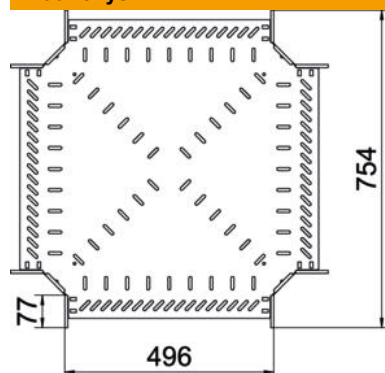

Sankryža horizontaliai atšakai sukurti, skirta magic jungtims bei varžtinėms jungtims, šonų aukštis 60 mm. Montavimas be varžtų su dvigubais spaustukais arba varžtinė jungtis su plokščiagalviais varžtais FRS ir kombinuotomis veržlėmis M6. Naudojamas patalpose. Tvirtinimo medžiagas reikia užsisakyti atskirai.

### Pagrindiniai duomenys

Prekės numeris	7027319
Tipas	RK 650 FS
1 pavadinimas	Sankryža
2 pavadinimas	kabelių loveliui
Gamintojas	OBO
Dydis	60x500
Medžiaga	Plienas
Paviršius	cinkuotas juostiniu būdu
Paviršiaus standartas	DIN EN 10346
Mažiausias pardavimo vienetas	1
Kiekio vienetas	Vienetas
Svoris	408,7 kg
Svorio vienetas	kg/100 vnt.

### Matmenys

Plotis	500 mm
Aukštis	60 mm
Skardos storis	1 mm
Matmuo B	500 mm