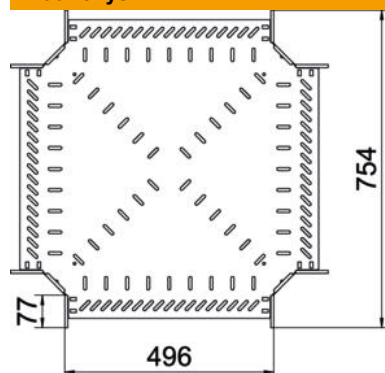

Sankryža horizontaliai atšakai sukurti, skirta magic jungtims bei varžtinėms jungtims, šonų aukštis 60 mm Montavimas be varžtų su dvigubais spaustukais arba varžtinė jungtis su plokščiagalviais varžtais FRS ir kombinuotomis veržlėmis M6. Galima naudoti vidinėje ir išorinėje srityse. Tvirtinimo medžiagas reikia užsisakyti atskirai.

St Plienas

FT karštai cinkuotas

Pagrindiniai duomenys

Prekės numeris	7027419
Tipas	RK 650 FT
1 pavadinimas	Sankryža
2 pavadinimas	kabelių loveliu
Gamintojas	OBO
Dydis	60x500
Medžiaga	Plienas
Paviršius	karštai cinkuotas
Paviršiaus standartas	DIN EN ISO 1461
Mažiausias pardavimo vienetas	1
Kiekio vienetas	Vienetas
Svoris	426,6 kg
Svorio vienetas	kg/100 vnt.

Matmenys

Plotis	500 mm
Aukštis	60 mm
Skardos storis	1 mm
Matmuo B	500 mm

Techniniai duomenys

Sujungimo elemento konstrukcija	integruotas sujungimo elementas
Opprettholdelse av funksjon	ne
Pagrindo plokštės medžiagos storis	1 mm
NATO skylių išdėstymo schema	ne
Nerūdijantis plienas, beicuotas	ne
Maks. naudojimo temperatūros diapazonas	120 °C
Min. naudojimo temperatūros diapazonas	-20 °C
Sutvirtinta konstrukcija	ne
Kabelių sistemos sujungiklio rūšis	įsuktas/suspaustas
Rekomenduojamas varžtų skaičius	32 St.
Atramos storis	1,25 mm