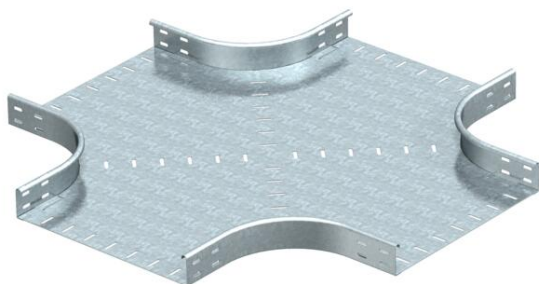

Kryžmė, horizontali, visų tipų kabelių loveliams, kurių šonų aukštis yra 60 mm. Fasoninė dalis, apvalios konstrukcijos. Vidinis fasoninės dalies spindulys yra 150 mm. Visos pusės skirtos vienodam kabelių lovelių pločiui. Tvirtinimo detalės užsakomos atskirai.

**St** Plienas

**FT** karštai cinkuotas

### Pagrindiniai duomenys

Prekės numeris	7113501
Tipas	RK 650 FT
1 pavadinimas	Sankryža
2 pavadinimas	horizontali, užapval. tipas
Gamintojas	OBO
Dydis	60x500
Medžiaga	Plienas
Paviršius	karštai cinkuotas
Paviršiaus standartas	DIN EN ISO 1461
Mažiausias pardavimo vienetas	1
Kiekio vienetas	Vienetas
Svoris	1190 kg
Svorio vienetas	kg/100 vnt.

## Techniniai duomenys

Sulenkimas (kampas)	90°
Opprettholdelse av funksjon	ne
Pagrindo plokštės medžiagos storis	1,5 mm
Krypties pakeitimas	horizontalus
Nerūdijantis plienas, beicuotas	ne
Sutvirtinta konstrukcija	ne
Kabelių sistemos sujungiklio rūšis	įsuktas
Atramos storis	1,25 mm