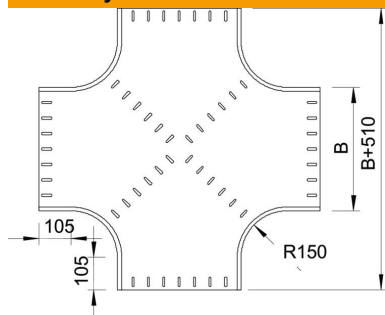

Kryžmė, horizontali, visų tipų kabelių loveliams, kurių šonų aukštis yra 60 mm. Fasoninė dalis, apvalios konstrukcijos. Vidinis fasoninės dalies spindulys yra 150 mm. Visos pusės skirtos vienodam kabelių lovelių pločiui. Tvirtinimo detalės užsakomos atskirai.

### Pagrindiniai duomenys

Prekės numeris	7113501
Tipas	RK 650 FT
1 pavadinimas	Sankryža
2 pavadinimas	horizontali, užapval. tipas
Gamintojas	OBO
Dydis	60x500
Medžiaga	Plienas
Paviršius	karštai cinkuotas
Paviršiaus standartas	DIN EN ISO 1461
Mažiausias pardavimo vienetas	1
Kiekio vienetas	Vienetas
Svoris	1190 kg
Svorio vienetas	kg/100 vnt.

## Matmenys

Plotis	500 mm
Plotis	20 in
Aukštis	60 mm
Aukštis	2 in
Matmuo B	500 mm
Matmuo R	150 mm

## Techniniai duomenys

Sulenkimas (kampas)	90°
Opprettholdelse av funksjon	ne
Pagrindo plokštės medžiagos storis	1,5 mm
Krypties pakeitimas	horizontalus
Nerūdijantis plienas, beicuotas	ne
Sutvirtinta konstrukcija	ne
Kabelių sistemos sujungiklio rūšis	įsuktas
Atramos storis	1,25 mm