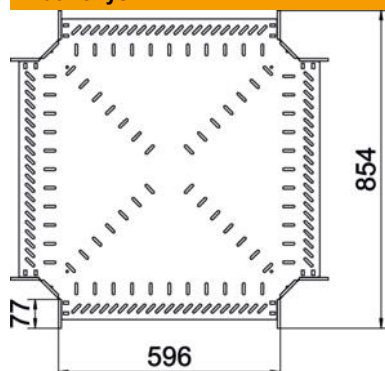

Techniniu duomeniu lapas

Kryžmė 60/600 A2

Prekės numeris: 7027511

Sankryža horizontaliai atšakai sukurti, skirta magic jungtims bei varžtinėms jungtims, šonų aukštis 60 mm Montavimas be varžtų su dvigubais spaustukais arba varžtinė jungtis su plokščiagalviais varžtais FRS ir kombinuotomis veržlėmis M6. Galima naudoti vidinėje ir išorinėje srityse. Tvirtinimo medžiagas reikia užsisakyti atskirai.

A2 Plienas, nerūdijantis, 1.4301

2B šviesus, apdirbtas

Pagrindiniai duomenys

Prekės numeris	7027511
Tipas	RK 660 A2
1 pavadinimas	Sankryža
2 pavadinimas	kabelių loveliui
Gamintojas	OBO
Dydis	60x600
Medžiaga	Plienas, nerūdijantis, 1.4301
Paviršius	šviesus, apdirbtas
Paviršiaus standartas	
Mažiausias pardavimo vienetas	1
Kiekio vienetas	Vienetas
Svoris	521,8 kg
Svorio vienetas	kg/100 vnt.

Techniniu duomenu lapas

Kryžmė 60/600 A2

Prekės numeris: 7027511

Matmenys

Plotis	600 mm
Aukštis	60 mm
Skardos storis	1 mm
Matmuo B	600 mm

Techniniai duomenys

Sujungimo elemento konstrukcija	integuotas sujungimo elementas
Opprettholdelse av funksjon	ne
Pagrindo plokštės medžiagos storis	1 mm
NATO skylių išdėstymo schema	ne
Nerūdijantis plienas, beicuotas	ne
Maks. naudojimo temperatūros diapazonas	120 °C
Min. naudojimo temperatūros diapazonas	-20 °C
Sutvirtinta konstrukcija	ne
Kabelių sistemos sujungiklio rūšis	įsuktas/suspaustas
Rekomenduojamas varžtų skaičius	32 St.
Atramos storis	1,25 mm