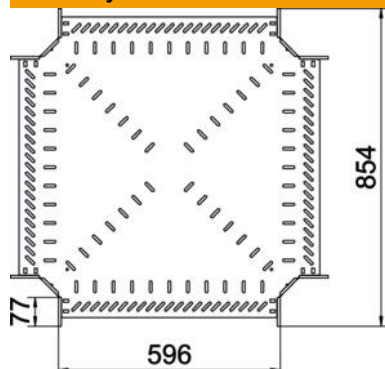

# Techniniu duomeniu lapas

Kryžmė 60/100 A4

Prekės numeris: 7027530

Sankryža horizontaliai atšakai sukurti, skirta magic jungtims bei varžtinėms jungtims, šonų aukštis 60 mm Montavimas be varžtų su dvigubais spaustukais arba varžtinė jungtis su plokščiagalviais varžtais FRS ir kombinuotomis veržlėmis M6. Galima naudoti vidinėje ir išorinėje srityse. Tvirtinimo medžiagas reikia užsisakyti atskirai.

## Pagrindiniai duomenys

Prekės numeris	7027530
Tipas	RK 660 A4
1 pavadinimas	Sankryža
2 pavadinimas	kabelių loveliui
Gamintojas	OBO
Dydis	60x600
Medžiaga	Plienas, nerūdijantis, 1.4571
Paviršius	šviesus, apdirbtas
Paviršiaus standartas	
Mažiausias pardavimo vienetas	1
Kiekio vienetas	Vienetas
Svoris	521,8 kg
Svorio vienetas	kg/100 vnt.

# Techniniu duomenu lapas

Kryžmė 60/100 A4

Prekės numeris: 7027530

## Matmenys

Plotis	600 mm
Aukštis	60 mm
Skardos storis	1 mm
Matmuo B	600 mm