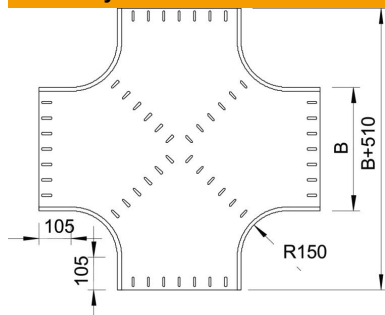

Kryžmė, horizontali, visų tipų kabelių loveliams, kurių šonų aukštis yra 60 mm. Fasoninė dalis, apvalios konstrukcijos. Vidinis fasoninės dalies spindulys yra 150 mm. Visos pusės skirtos vienodam kabelių lovelių pločiui. Tvirtinimo detalės užsakomos atskirai.

St Plienas

FS cinkuotas

Pagrindiniai duomenys

Prekės numeris	7004435
Tipas	RK 660 FS
1 pavadinimas	Sankryža
2 pavadinimas	horizontali, užapval. tipas
Gamintojas	OBO
Dydis	60x600
Medžiaga	Plienas
Paviršius	cinkuotas juostiniu būdu
Paviršiaus standartas	DIN EN 10346
Mažiausias pardavimo vienetas	1
Kiekio vienetas	Vienetas
Svoris	1291 kg
Svorio vienetas	kg/100 vnt.

Techniniu duomeniu lapas

Kryžmė 60 FS

Prekės numeris: 7004435

Matmenys

Plotis	600 mm
Plotis	24 in
Aukštis	60 mm
Aukštis	2 in
Skardos storis	1,5 mm
Matmuo B	600 mm
Matmuo R	150 mm

Techniniai duomenys

Sulenkimas (kampas)	90°
Opprettholdelse av funksjon	ne
Pagrindo plokštės medžiagos storis	1,5 mm
Krypties pakeitimas	horizontalus
Nerūdijantis plienas, beicuotas	ne
Sutvirtinta konstrukcija	ne
Kabelių sistemos sujungiklio rūšis	įsuktas
Atramos storis	1,25 mm