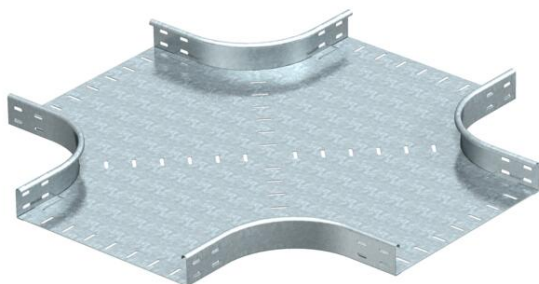

Kryžmė, horizontali, visų tipų kabelių loveliams, kurių šonų aukštis yra 60 mm. Fasoninė dalis, apvalios konstrukcijos. Vidinis fasoninės dalies spindulys yra 150 mm. Visos pusės skirtos vienodam kabelių lovelių pločiui. Tvirtinimo detalės užsakomos atskirai.

St Plienas

FS cinkuotas

Pagrindiniai duomenys

Prekės numeris	7004435
Tipas	RK 660 FS
1 pavadinimas	Sankryža
2 pavadinimas	horizontali, užapval. tipas
Gamintojas	OBO
Dydis	60x600
Medžiaga	Plienas
Paviršius	cinkuotas juostiniu būdu
Paviršiaus standartas	DIN EN 10346
Mažiausias pardavimo vienetas	1
Kiekio vienetas	Vienetas
Svoris	1291 kg
Svorio vienetas	kg/100 vnt.

Techniniu duomeniu lapas

Kryžmė 60 FS

Prekės numeris: 7004435

Matmenys

Plotis	600 mm
Plotis	24 in
Aukštis	60 mm
Aukštis	2 in
Skardos storis	1,5 mm
Matmuo B	600 mm
Matmuo R	150 mm

Techniniai duomenys

Sulenkimas (kampas)	90°
Opprettholdelse av funksjon	ne
Pagrindo plokštės medžiagos storis	1,5 mm
Krypties pakeitimas	horizontalus
Nerūdijantis plienas, beicuotas	ne
Sutvirtinta konstrukcija	ne
Kabelių sistemos sujungiklio rūšis	įsuktas
Atramos storis	1,25 mm