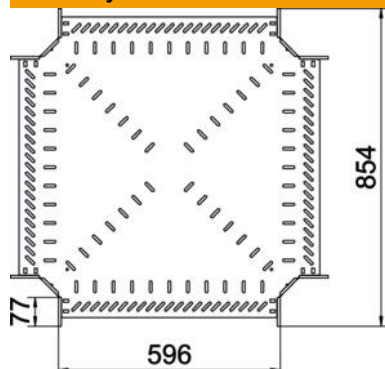

Sankryža horizontaliai atšakai sukurti, skirta magic jungtims bei varžtinėms jungtims, šonų aukštis 60 mm. Montavimas be varžtų su dvigubais spaustukais arba varžtinė jungtis su plokščiagalviais varžtais FRS ir kombinuotomis veržlėmis M6. Naudojamas patalpose. Tvirtinimo medžiagas reikia užsisakyti atskirai.

St Plienas

FS cinkuotas

Pagrindiniai duomenys

Prekės numeris	7027321
Tipas	RK 660 FS
1 pavadinimas	Sankryža
2 pavadinimas	kabelių loveliui
Gamintojas	OBO
Dydis	60x600
Medžiaga	Plienas
Paviršius	cinkuotas juostiniu būdu
Paviršiaus standartas	DIN EN 10346
Mažiausias pardavimo vienetas	1
Kiekio vienetas	Vienetas
Svoris	527,2 kg
Svorio vienetas	kg/100 vnt.

Matmenys

Plotis	600 mm
Aukštis	60 mm
Skardos storis	1 mm
Matmuo B	600 mm

Techniniai duomenys

Sujungimo elemento konstrukcija	integuotas sujungimo elementas
Opprettholdelse av funksjon	ne
Pagrindo plokštės medžiagos storis	1 mm
NATO skylių išdėstymo schema	ne
Nerūdijantis plienas, beicuotas	ne
Maks. naudojimo temperatūros diapazonas	120 °C
Min. naudojimo temperatūros diapazonas	-20 °C
Sutvirtinta konstrukcija	ne
Kabelių sistemos sujungiklio rūšis	įsuktas/suspaustas
Rekomenduojamas varžtų skaičius	32 St.
Atramos storis	1,25 mm