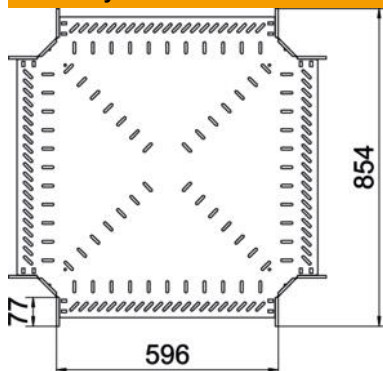

Sankryža horizontaliai atšakai sukurti, skirta magic jungtims bei varžtinėms jungtims, šonų aukštis 60 mm Montavimas be varžtų su dvigubais spaustukais arba varžtinė jungtis su plokščiagalviais varžtais FRS ir kombinuotomis veržlėmis M6. Galima naudoti vidinėje ir išorinėje srityse. Tvirtinimo medžiagas reikia užsisakyti atskirai.

St Plienas

FT karštai cinkuotas

Pagrindiniai duomenys

Prekės numeris	7027421
Tipas	RK 660 FT
1 pavadinimas	Sankryža
2 pavadinimas	kabelių loveliu
Gamintojas	OBO
Dydis	60x600
Medžiaga	Plienas
Paviršius	karštai cinkuotas
Paviršiaus standartas	DIN EN ISO 1461
Mažiausias pardavimo vienetas	1
Kiekio vienetas	Vienetas
Svoris	550,4 kg
Svorio vienetas	kg/100 vnt.

Techniniu duomenu lapas

Sankryža 60 FT

Prekės numeris: 7027421

Matmenys

Plotis	600 mm
Aukštis	60 mm
Skardos storis	1 mm
Matmuo B	600 mm

Techniniai duomenys

Sujungimo elemento konstrukcija	integuotas sujungimo elementas
Opprettholdelse av funksjon	ne
Pagrindo plokštės medžiagos storis	1 mm
NATO skylių išdėstymo schema	ne
Nerūdijantis plienas, beicuotas	ne
Maks. naudojimo temperatūros diapazonas	120 °C
Min. naudojimo temperatūros diapazonas	-20 °C
Sutvirtinta konstrukcija	ne
Kabelių sistemos sujungiklio rūšis	įsuktas/suspaustas
Rekomenduojamas varžtų skaičius	32 St.
Atramos storis	1,25 mm