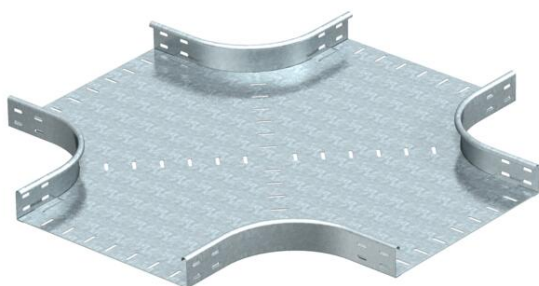

Kryžmė, horizontali, visų tipų kabelių loveliams, kurių šonų aukštis yra 60 mm. Fasoninė dalis, apvalios konstrukcijos. Vidinis fasoninės dalies spindulys yra 150 mm. Visos pusės skirtos vienodam kabelių lovelių pločiui. Tvirtinimo detalės užsakomos atskirai.

St Plienas

FT karštai cinkuotas

Pagrindiniai duomenys

Prekės numeris	7113609
Tipas	RK 660 FT
1 pavadinimas	Sankryža
2 pavadinimas	horizontali, užapval. tipas
Gamintojas	OBO
Dydis	60x600
Medžiaga	Plienas
Paviršius	karštai cinkuotas
Paviršiaus standartas	DIN EN ISO 1461
Mažiausias pardavimo vienetas	1
Kiekio vienetas	Vienetas
Svoris	1370 kg
Svorio vienetas	kg/100 vnt.

Techniniu duomeniu lapas

Sankryža 60 FT

Prekės numeris: 7113609

Matmenys

Plotis	600 mm
Plotis	24 in
Aukštis	60 mm
Aukštis	2 in
Matmuo B	600 mm
Matmuo R	150 mm

Techniniai duomenys

Sulenkimas (kampas)	90°
Opprettholdelse av funksjon	ne
Pagrindo plokštės medžiagos storis	1,5 mm
Krypties pakeitimas	horizontalus
Nerūdijantis plienas, beicuotas	ne
Sutvirtinta konstrukcija	ne
Kabelių sistemos sujungiklio rūšis	įsuktas
Atramos storis	1,25 mm