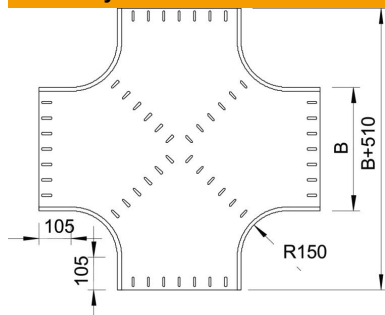

Kryžmė, horizontali, visų tipų kabelių loveliams, kurių šonų aukštis yra 60 mm. Fasoninė dalis, apvalios konstrukcijos. Vidinis fasoninės dalies spindulys yra 150 mm. Visos pusės skirtos vienodam kabelių lovelių pločiui. Tvirtinimo detalės užsakomos atskirai.

St Plienas

FT karštai cinkuotas

Pagrindiniai duomenys

Prekės numeris	7113609
Tipas	RK 660 FT
1 pavadinimas	Sankryža
2 pavadinimas	horizontali, užapval. tipas
Gamintojas	OBO
Dydis	60x600
Medžiaga	Plienas
Paviršius	karštai cinkuotas
Paviršiaus standartas	DIN EN ISO 1461
Mažiausias pardavimo vienetas	1
Kiekio vienetas	Vienetas
Svoris	1370 kg
Svorio vienetas	kg/100 vnt.

Techniniu duomeniu lapas

Sankryža 60 FT

Prekės numeris: 7113609

Matmenys

Plotis	600 mm
Plotis	24 in
Aukštis	60 mm
Aukštis	2 in
Matmuo B	600 mm
Matmuo R	150 mm

Techniniai duomenys

Sulenkimas (kampas)	90°
Opprettholdelse av funksjon	ne
Pagrindo plokštės medžiagos storis	1,5 mm
Krypties pakeitimas	horizontalus
Nerūdijantis plienas, beicuotas	ne
Sutvirtinta konstrukcija	ne
Kabelių sistemos sujungiklio rūšis	įsuktas
Atramos storis	1,25 mm