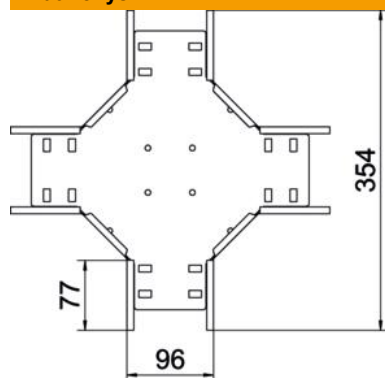

Sankryža horizontaliai atšakai sukurti, skirta magic jungtims bei varžtinėms jungtims, šonų aukštis 85 mm. Montavimas be varžtų su dvigubais spaustukais arba varžtinė jungtis su plokščiagalviais varžtais FRS ir kombinuotomis veržlėmis M6. Naudojamas patalpose. Tvirtinimo medžiagas reikia užsisakyti atskirai.

### Pagrindiniai duomenys

Prekės numeris	7027331
Tipas	RK 810 FS
1 pavadinimas	Sankryža
2 pavadinimas	kabelių loveliu
Gamintojas	OBO
Dydis	85x100
Medžiaga	Plienas
Paviršius	cinkuotas juostiniu būdu
Paviršiaus standartas	DIN EN 10346
Mažiausias pardavimo vienetas	1
Kiekio vienetas	Vienetas
Svoris	108,5 kg
Svorio vienetas	kg/100 vnt.

## Matmenys

Plotis	100 mm
Aukštis	85 mm
Skardos storis	0,8 mm
Matmuo B	100 mm
Matmuo R	50 mm