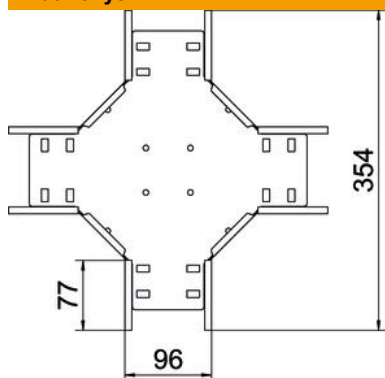

Sankryža horizontaliai atšakai sukurti, skirta magic jungtims bei varžtinėms jungtims, šonų aukštis 85 mm Montavimas be varžtų su dvigubais spaustukais arba varžtinė jungtis su plokščiagalviais varžtais FRS ir kombinuotomis veržlėmis M6. Galima naudoti vidinėje ir išorinėje srityse. Tvirtinimo medžiagas reikia užsisakyti atskirai.

St Plienas

FT karštai cinkuotas

Pagrindiniai duomenys

Prekės numeris	7027431
Tipas	RK 810 FT
1 pavadinimas	Sankryža
2 pavadinimas	kabelių loveliui
Gamintojas	OBO
Dydis	85x100
Medžiaga	Plienas
Paviršius	karštai cinkuotas
Paviršiaus standartas	DIN EN ISO 1461
Mažiausias pardavimo vienetas	1
Kiekio vienetas	Vienetas
Svoris	113,2 kg
Svorio vienetas	kg/100 vnt.

Techniniu duomenu lapas

Kryžmė 85 FT

Prekės numeris: 7027431

Matmenys

Plotis	100 mm
Aukštis	85 mm
Skardos storis	0,8 mm
Matmuo B	100 mm
Matmuo R	50 mm

Techniniai duomenys

Sujungimo elemento konstrukcija	integuotas sujungimo elementas
Opprettholdelse av funksjon	ne
Pagrindo plokštės medžiagos storis	0,8 mm
NATO skylių išdėstymo schema	ne
Nerūdijantis plienas, beicuotas	ne
Maks. naudojimo temperatūros diapazonas	120 °C
Min. naudojimo temperatūros diapazonas	-20 °C
Sutvirtinta konstrukcija	ne
Kabelių sistemos sujungiklio rūšis	įsuktas/suspaustas
Rekomenduojamas varžtų skaičius	28 St.
Atramos storis	1,25 mm