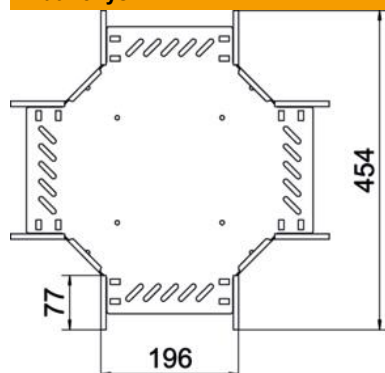

Sankryža horizontaliai atšakai sukurti, skirta magic jungtims bei varžtinėms jungtims, šonų aukštis 85 mm. Montavimas be varžtų su dvigubais spaustukais arba varžtinė jungtis su plokščiagalviais varžtais FRS ir kombinuotomis veržlėmis M6. Naudojamas patalpose. Tvirtinimo medžiagas reikia užsisakyti atskirai.

St Plienas

FS cinkuotas

Pagrindiniai duomenys

Prekės numeris	7027333
Tipas	RK 820 FS
1 pavadinimas	Sankryža
2 pavadinimas	kabelių loveliu
Gamintojas	OBO
Dydis	85x200
Medžiaga	Plienas
Paviršius	cinkuotas juostiniu būdu
Paviršiaus standartas	DIN EN 10346
Mažiausias pardavimo vienetas	1
Kiekio vienetas	Vienetas
Svoris	150,4 kg
Svorio vienetas	kg/100 vnt.

Techniniu duomenu lapas

Kryžmė 85 FS

Prekės numeris: 7027333

Matmenys

Plotis	200 mm
Aukštis	85 mm
Skardos storis	0,8 mm
Matmuo B	200 mm
Matmuo R	50 mm

Techniniai duomenys

Sujungimo elemento konstrukcija	integuotas sujungimo elementas
Opprettholdelse av funksjon	ne
Pagrindo plokštės medžiagos storis	0,8 mm
NATO skylių išdėstymo schema	ne
Nerūdijantis plienas, beicuotas	ne
Maks. naudojimo temperatūros diapazonas	120 °C
Min. naudojimo temperatūros diapazonas	-20 °C
Sutvirtinta konstrukcija	ne
Kabelių sistemos sujungiklio rūšis	įsuktas/suspaustas
Rekomenduojamas varžtų skaičius	32 St.
Atramos storis	1,25 mm