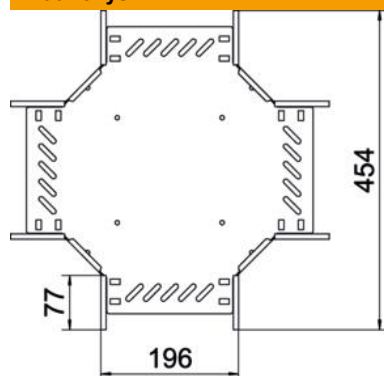

Sankryža horizontaliai atšakai sukurti, skirta magic jungtims bei varžtinėms jungtims, šonų aukštis 85 mm Montavimas be varžtų su dvigubais spaustukais arba varžtinė jungtis su plokščiagalviais varžtais FRS ir kombinuotomis veržlėmis M6. Galima naudoti vidinėje ir išorinėje srityse. Tvirtinimo medžiagas reikia užsisakyti atskirai.

St Plienas

FT karštai cinkuotas

Pagrindiniai duomenys

Prekės numeris	7027433
Tipas	RK 820 FT
1 pavadinimas	Sankryža
2 pavadinimas	kabelių loveliui
Gamintojas	OBO
Dydis	85x200
Medžiaga	Plienas
Paviršius	karštai cinkuotas
Paviršiaus standartas	DIN EN ISO 1461
Mažiausias pardavimo vienetas	1
Kiekio vienetas	Vienetas
Svoris	157,6 kg
Svorio vienetas	kg/100 vnt.

Techniniu duomenu lapas

Kryžmė 85 FT

Prekės numeris: 7027433

Matmenys

Plotis	200 mm
Aukštis	85 mm
Skardos storis	0,8 mm
Matmuo B	200 mm
Matmuo R	50 mm

Techniniai duomenys

Sujungimo elemento konstrukcija	integuotas sujungimo elementas
Opprettholdelse av funksjon	ne
Pagrindo plokštės medžiagos storis	0,8 mm
NATO skylių išdėstymo schema	ne
Nerūdijantis plienas, beicuotas	ne
Maks. naudojimo temperatūros diapazonas	120 °C
Min. naudojimo temperatūros diapazonas	-20 °C
Sutvirtinta konstrukcija	ne
Kabelių sistemos sujungiklio rūšis	įsuktas/suspaustas
Rekomenduojamas varžtų skaičius	32 St.
Atramos storis	1,25 mm