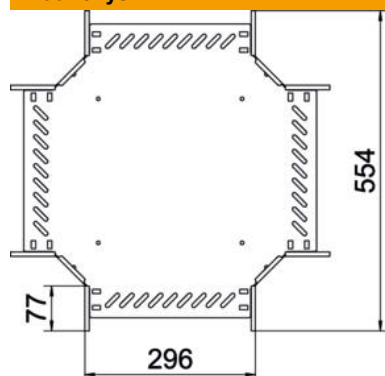

Sankryža horizontaliai atšakai sukurti, skirta magic jungtims bei varžtinėms jungtims, šonų aukštis 85 mm Montavimas be varžtų su dvigubais spaustukais arba varžtinė jungtis su plokščiagalviais varžtais FRS ir kombinuotomis veržlėmis M6. Naudojamas patalpose. Tvirtinimo medžiagas reikia užsisakyti atskirai.

St Plienas

FS cinkuotas

Pagrindiniai duomenys

Prekės numeris	7027335
Tipas	RK 830 FS
1 pavadinimas	Sankryža
2 pavadinimas	kabelių loveliui
Gamintojas	OBO
Dydis	85x300
Medžiaga	Plienas
Paviršius	cinkuotas juostiniu būdu
Paviršiaus standartas	DIN EN 10346
Mažiausias pardavimo vienetas	1
Kiekio vienetas	Vienetas
Svoris	245,4 kg
Svorio vienetas	kg/100 vnt.

Techniniu duomenu lapas

Kryžmė 85 FS

Prekės numeris: 7027335

Matmenys

Plotis	300 mm
Aukštis	85 mm
Skardos storis	1 mm
Matmuo B	300 mm
Matmuo R	50 mm

Techniniai duomenys

Sujungimo elemento konstrukcija	integruotas sujungimo elementas
Opprettholdelse av funksjon	ne
Pagrindo plokštės medžiagos storis	1 mm
NATO skylių išdėstymo schema	ne
Nerūdijantis plienas, beicuotas	ne
Maks. naudojimo temperatūros diapazonas	120 °C
Min. naudojimo temperatūros diapazonas	-20 °C
Sutvirtinta konstrukcija	ne
Kabelių sistemos sujungiklio rūšis	įsuktas/suspaustas
Rekomenduojamas varžtų skaičius	36 St.
Atramos storis	1,25 mm