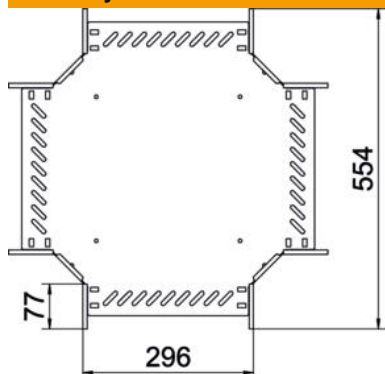

Sankryža horizontaliai atšakai sukurti, skirta magic jungtims bei varžtinėms jungtims, šonų aukštis 85 mm Montavimas be varžtų su dvigubais spaustukais arba varžtinė jungtis su plokščiagalviais varžtais FRS ir kombinuotomis veržlėmis M6. Galima naudoti vidinėje ir išorinėje srityse. Tvirtinimo medžiagas reikia užsisakyti atskirai.

St Plienas

FT karštai cinkuotas

Pagrindiniai duomenys

Prekės numeris	7027435
Tipas	RK 830 FT
1 pavadinimas	Sankryža
2 pavadinimas	kabelių loveliui
Gamintojas	OBO
Dydis	85x300
Medžiaga	Plienas
Paviršius	karštai cinkuotas
Paviršiaus standartas	DIN EN ISO 1461
Mažiausias pardavimo vienetas	1
Kiekio vienetas	Vienetas
Svoris	255,9 kg
Svorio vienetas	kg/100 vnt.

Techniniu duomenu lapas

Kryžmė 85 FT

Prekės numeris: 7027435

Matmenys

Plotis	300 mm
Aukštis	85 mm
Skardos storis	1 mm
Matmuo B	300 mm
Matmuo R	50 mm

Techniniai duomenys

Sujungimo elemento konstrukcija	integruotas sujungimo elementas
Opprettholdelse av funksjon	ne
Pagrindo plokštės medžiagos storis	1 mm
NATO skylių išdėstymo schema	ne
Nerūdijantis plienas, beicuotas	ne
Maks. naudojimo temperatūros diapazonas	120 °C
Min. naudojimo temperatūros diapazonas	-20 °C
Sutvirtinta konstrukcija	ne
Kabelių sistemos sujungiklio rūšis	įsuktas/suspaustas
Rekomenduojamas varžtų skaičius	36 St.
Atramos storis	1,25 mm