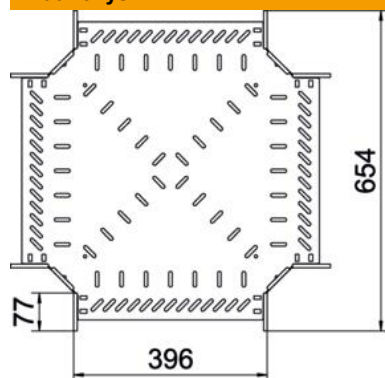

Sankryža horizontaliai atšakai sukurti, skirta magic jungtims bei varžtinėms jungtims, šonų aukštis 85 mm Montavimas be varžtų su dvigubais spaustukais arba varžtinė jungtis su plokščiagalviais varžtais FRS ir kombinuotomis veržlėmis M6. Naudojamas patalpose. Tvirtinimo medžiagas reikia užsisakyti atskirai.

St	Plienas
FS	cinkuotas

Pagrindiniai duomenys

Prekės numeris	7027337
Tipas	RK 840 FS
1 pavadinimas	Sankryža
2 pavadinimas	kabelių loveliui
Gamintojas	OBO
Dydis	85x400
Medžiaga	Plienas
Paviršius	cinkuotas juostiniu būdu
Paviršiaus standartas	DIN EN 10346
Mažiausias pardavimo vienetas	1
Kiekio vienetas	Vienetas
Svoris	325,4 kg
Svorio vienetas	kg/100 vnt.

Matmenys

Plotis	400 mm
Aukštis	85 mm
Skardos storis	1 mm
Matmuo B	400 mm
Matmuo R	50 mm

Techniniai duomenys

Sujungimo elemento konstrukcija	integuotas sujungimo elementas
Opprettholdelse av funksjon	ne
Pagrindo plokštės medžiagos storis	1 mm
NATO skylių išdėstymo schema	ne
Nerūdijantis plienas, beicuotas	ne
Maks. naudojimo temperatūros diapazonas	120 °C
Min. naudojimo temperatūros diapazonas	-20 °C
Sutvirtinta konstrukcija	ne
Kabelių sistemos sujungiklio rūšis	įsuktas/suspaustas
Rekomenduojamas varžtų skaičius	36 St.
Atramos storis	1,25 mm