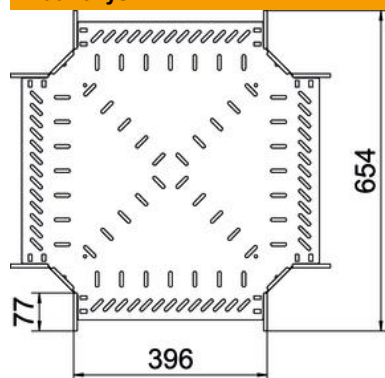

Sankryža horizontaliai atšakai sukurti, skirta magic jungtims bei varžtinėms jungtims, šonų aukštis 85 mm Montavimas be varžtų su dvigubais spaustukais arba varžtinė jungtis su plokščiagalviais varžtais FRS ir kombinuotomis veržlėmis M6. Galima naudoti vidinėje ir išorinėje srityse. Tvirtinimo medžiagas reikia užsisakyti atskirai.

### Pagrindiniai duomenys

Prekės numeris	7027437
Tipas	RK 840 FT
1 pavadinimas	Sankryža
2 pavadinimas	kabelių loveliui
Gamintojas	OBO
Dydis	85x400
Medžiaga	Plienas
Paviršius	karštai cinkuotas
Paviršiaus standartas	DIN EN ISO 1461
Mažiausias pardavimo vienetas	1
Kiekio vienetas	Vienetas
Svoris	339,5 kg
Svorio vienetas	kg/100 vnt.

### Matmenys

Plotis	400 mm
Aukštis	85 mm
Skardos storis	1 mm
Matmuo B	400 mm
Matmuo R	50 mm