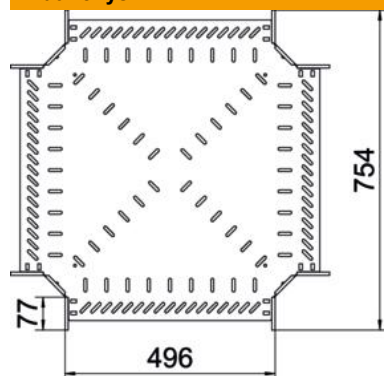

Sankryža horizontaliai atšakai sukurti, skirta magic jungtims bei varžtinėms jungtims, šonų aukštis 85 mm. Montavimas be varžtų su dvigubais spaustukais arba varžtinė jungtis su plokščiagalviais varžtais FRS ir kombinuotomis veržlėmis M6. Naudojamas patalpose. Tvirtinimo medžiagas reikia užsisakyti atskirai.

St Plienas

FS cinkuotas

Pagrindiniai duomenys

Prekės numeris	7027339
Tipas	RK 850 FS
1 pavadinimas	Sankryža
2 pavadinimas	kabelių loveliui
Gamintojas	OBO
Dydis	85x500
Medžiaga	Plienas
Paviršius	cinkuotas juostiniu būdu
Paviršiaus standartas	DIN EN 10346
Mažiausias pardavimo vienetas	1
Kiekio vienetas	Vienetas
Svoris	427,8 kg
Svorio vienetas	kg/100 vnt.

Matmenys

Plotis	500 mm
Aukštis	85 mm
Skardos storis	1 mm
Matmuo B	500 mm
Matmuo R	50 mm

Techniniai duomenys

Sujungimo elemento konstrukcija	integuotas sujungimo elementas
Opprettholdelse av funksjon	ne
Pagrindo plokštės medžiagos storis	1 mm
NATO skylių išdėstymo schema	ne
Nerūdijantis plienas, beicuotas	ne
Maks. naudojimo temperatūros diapazonas	120 °C
Min. naudojimo temperatūros diapazonas	-20 °C
Sutvirtinta konstrukcija	ne
Kabelių sistemos sujungiklio rūšis	įsuktas/suspaustas
Rekomenduojamas varžtų skaičius	40 St.
Atramos storis	1,25 mm