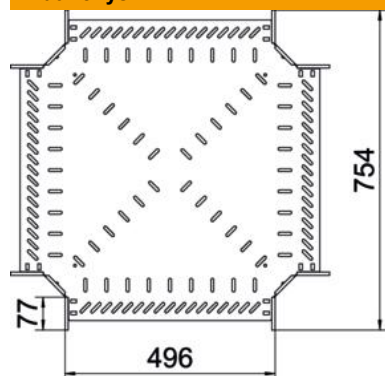

Sankryža horizontaliai atšakai sukurti, skirta magic jungtims bei varžtinėms jungtims, šonų aukštis 85 mm Montavimas be varžtų su dvigubais spaustukais arba varžtinė jungtis su plokščiagalviais varžtais FRS ir kombinuotomis veržlėmis M6. Galima naudoti vidinėje ir išorinėje srityse. Tvirtinimo medžiagas reikia užsisakyti atskirai.

St Plienas

FT karštai cinkuotas

Pagrindiniai duomenys

Prekės numeris	7027439
Tipas	RK 850 FT
1 pavadinimas	Sankryža
2 pavadinimas	kabelių loveliui
Gamintojas	OBO
Dydis	85x500
Medžiaga	Plienas
Paviršius	karštai cinkuotas
Paviršiaus standartas	DIN EN ISO 1461
Mažiausias pardavimo vienetas	1
Kiekio vienetas	Vienetas
Svoris	446,4 kg
Svorio vienetas	kg/100 vnt.

Techniniu duomenu lapas

Kryžmė 85 FT

Prekės numeris: 7027439

Matmenys

Plotis	500 mm
Aukštis	85 mm
Skardos storis	1 mm
Matmuo B	500 mm
Matmuo R	50 mm

Techniniai duomenys

Sujungimo elemento konstrukcija	integruotas sujungimo elementas
Opprettholdelse av funksjon	ne
Pagrindo plokštės medžiagos storis	1 mm
NATO skylių išdėstymo schema	ne
Nerūdijantis plienas, beicuotas	ne
Maks. naudojimo temperatūros diapazonas	120 °C
Min. naudojimo temperatūros diapazonas	-20 °C
Sutvirtinta konstrukcija	ne
Kabelių sistemos sujungiklio rūšis	įsuktas/suspaustas
Rekomenduojamas varžtų skaičius	40 St.
Atramos storis	1,25 mm