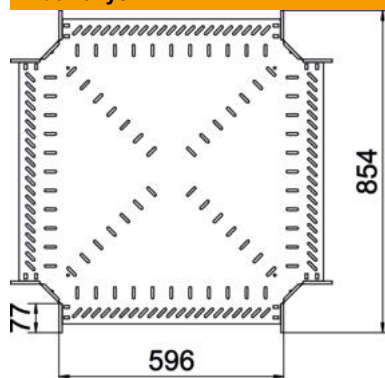

Sankryža horizontaliai atšakai sukurti, skirta magic jungtims bei varžtinėms jungtims, šonų aukštis 85 mm Montavimas be varžtų su dvigubais spaustukais arba varžtinė jungtis su plokščiagalviais varžtais FRS ir kombinuotomis veržlėmis M6. Naudojamas patalpose. Tvirtinimo medžiagas reikia užsisakyti atskirai.

### Pagrindiniai duomenys

Prekės numeris	7027341
Tipas	RK 860 FS
1 pavadinimas	Sankryža
2 pavadinimas	kabelių loveliui
Gamintojas	OBO
Dydis	85x600
Medžiaga	Plienas
Paviršius	cinkuotas juostiniu būdu
Paviršiaus standartas	DIN EN 10346
Mažiausias pardavimo vienetas	1
Kiekio vienetas	Vienetas
Svoris	546,3 kg
Svorio vienetas	kg/100 vnt.

## Matmenys

Plotis	600 mm
Aukštis	85 mm
Skardos storis	1 mm
Matmuo B	600 mm
Matmuo R	50 mm