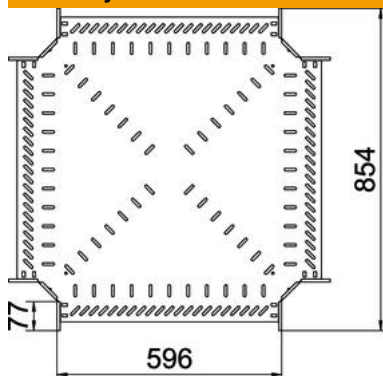

Sankryža horizontaliai atšakai sukurti, skirta magic jungtims bei varžtinėms jungtims, šonų aukštis 85 mm Montavimas be varžtų su dvigubais spaustukais arba varžtinė jungtis su plokščiagalviais varžtais FRS ir kombinuotomis veržlėmis M6. Galima naudoti vidinėje ir išorinėje srityse. Tvirtinimo medžiagas reikia užsisakyti atskirai.

St Plienas

FT karštai cinkuotas

Pagrindiniai duomenys

Prekės numeris	7027441
Tipas	RK 860 FT
1 pavadinimas	Sankryža
2 pavadinimas	kabelių loveliui
Gamintojas	OBO
Dydis	85x600
Medžiaga	Plienas
Paviršius	karštai cinkuotas
Paviršiaus standartas	DIN EN ISO 1461
Mažiausias pardavimo vienetas	1
Kiekio vienetas	Vienetas
Svoris	570,1 kg
Svorio vienetas	kg/100 vnt.

Techniniu duomenu lapas

Kryžmė 85 FT

Prekės numeris: 7027441

Matmenys

Plotis	600 mm
Aukštis	85 mm
Skardos storis	1 mm
Matmuo B	600 mm
Matmuo R	50 mm

Techniniai duomenys

Sujungimo elemento konstrukcija	integruotas sujungimo elementas
Opprettholdelse av funksjon	ne
Pagrindo plokštės medžiagos storis	1 mm
NATO skylių išdėstymo schema	ne
Nerūdijantis plienas, beicuotas	ne
Maks. naudojimo temperatūros diapazonas	120 °C
Min. naudojimo temperatūros diapazonas	-20 °C
Sutvirtinta konstrukcija	ne
Kabelių sistemos sujungiklio rūšis	įsuktas/suspaustas
Rekomenduojamas varžtų skaičius	40 St.
Atramos storis	1,25 mm