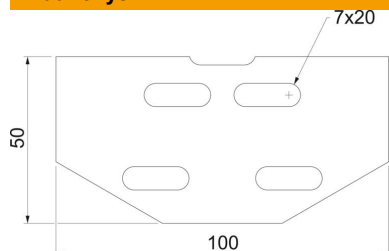

### Pagrindiniai duomenys

Prekės numeris	6067101
Tipas	RLVKV 60 FS
1 pavadinimas	Tiesus sujungimas, vertikalus
2 pavadinimas	kabelių loveliui
Gamintojas	OBO
Dydis	100x50
Medžiaga	Plienas
Paviršius	cinkuotas juostiniu būdu
Paviršiaus standartas	DIN EN 10346
Mažiausias pardavimo vienetas	10
Kiekio vienetas	Vienetas
Svoris	4,55 kg
Svorio vienetas	kg/100 vnt.

## Matmenys

Ilgis	100 mm
Plotis	1,5 mm
Aukštis	50 mm
Aukštis	2 in
Skardos storis	1,5 mm