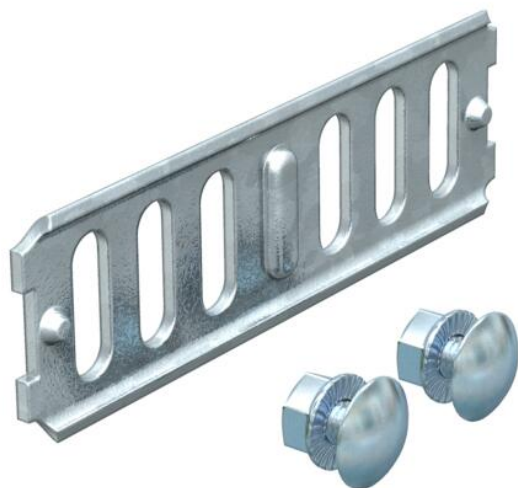

## Tiesi jungtis FS

Prekės numeris: 6067085

Tiesieji sujungikliai kabelių lovelių ir fasoninių dalių, kurių šonų aukštis 35 mm, tiesiajam jungimui.  
Į komplektaciją įeina atitinkamas kiekis tvirtinimo detalių.

<b>St</b>	Plienas
<b>FS</b>	cinkuotas

### Pagrindiniai duomenys

Prekės numeris	6067085
Tipas	RLVK 35 FS
1 pavadinimas	Tiesus sujungimas
2 pavadinimas	kabelių loveliai
Gamintojas	OBO
Dydis	35x100
Medžiaga	Plienas
Paviršius	cinkuotas juostiniu būdu
Paviršiaus standartas	DIN EN 10346
Mažiausias pardavimo vienetas	10
Kiekio vienetas	Vienetas
Svoris	5,1 kg
Svorio vienetas	kg/100 vnt.