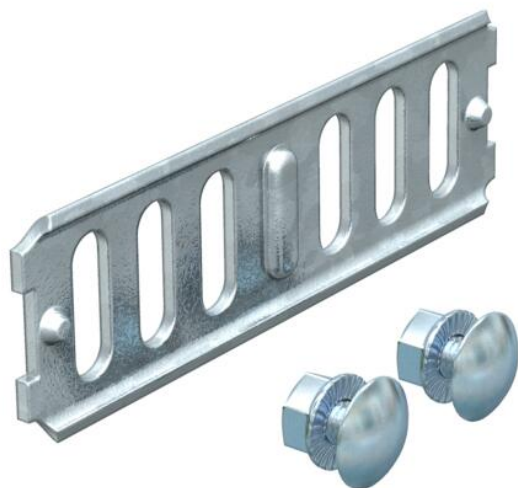

Techniniu duomenu lapas

Tiesinė jungtis FT

Prekės numeris: 6067301

Tiesieji sujungikliai kabelių lovelių ir fasoninių dalių, kurių šonų aukštis 35 mm, tiesiajam jungimui.

Į komplektaciją įeina atitinkamas kiekis tvirtinimo detalių.

St Plienas

FT karštai cinkuotas

Pagrindiniai duomenys

Prekės numeris	6067301
Tipas	RLVK 35 FT
1 pavadinimas	Tiesus sujungimas
2 pavadinimas	kabelių loveliui
Gamintojas	OBO
Dydis	35x100
Medžiaga	Plienas
Paviršius	karštai cinkuotas
Paviršiaus standartas	DIN EN ISO 1461
Mažiausias pardavimo vienetas	10
Kiekio vienetas	Vienetas
Svoris	5,1 kg
Svorio vienetas	kg/100 vnt.

Matmenys

Matmenys	100 x 31
Ilgis	100 mm
Plotis	3,5 mm
Aukštis	31 mm
Aukštis	1 in
Skardos storis	2 mm

Techniniu duomenų lapas

Tiesinė jungtis FT

Prekės numeris: 6067301

Techniniai duomenys

Išvadas	Tiesinė jungtis
Opprettholdelse av funksjon	ne
Tinka vieliniam loveliui	ne
Tinka kabelinėms kopėčioms	ne
Tinka loveliui kabeliams	taip
Tinka, kai kabelių laikymo sistemos aukštis	35 mm
Horizontalios lankstinės jungtys	ne
Vertikalios lankstinės jungtys	ne
Nerūdijantis plienas, beicuotas	ne
Sujungimo būdas	Varžtinė jungtis