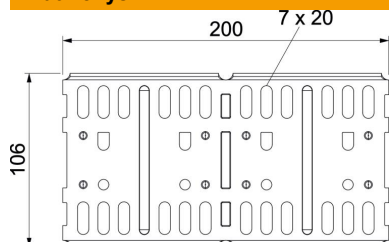

Techniniu duomeniu lapas

Tiesinė ir kampinė jungtis 110 FT

Prekės numeris: 6067913

Tiesieji ir kampiniai sujungikliai kabelių loveliams ir tvirtinimo detalės, kurių šonų aukštis yra 110 mm.
Į komplektaciją įeina atitinkamas kiekis tvirtinimo detalių.

St Plienas

FT karštai cinkuotas

Pagrindiniai duomenys

Prekės numeris	6067913
Tipas	RLVL 110 FT
1 pavadinimas	Tiesi jungtis + kampinė jungt.
2 pavadinimas	kabelių loveliai, horizontali
Gamintojas	OBO
Dydis	110x200
Medžiaga	Plienas
Paviršius	karštai cinkuotas
Paviršiaus standartas	DIN EN ISO 1461
Mažiausias pardavimo vienetas	10
Kiekio vienetas	Vienetas
Svoris	35,1 kg
Svorio vienetas	kg/100 vnt.

Techniniu duomenų lapas

Tiesinė ir kampinė jungtis 110 FT

Prekės numeris: 6067913

Matmenys

Ilgis	200 mm
Plotis	4 mm
Aukštis	110 mm
Aukštis	4 in

Techniniai duomenys

Išvadas	Tiesinė jungtis
Opprettholdelse av funksjon	ne
Tinka vieliniam loveliu	ne
Tinka kabelinėms kopėčioms	ne
Tinka loveliu kabeliams	taip
Tinka, kai kabelių laikymo sistemos aukštis	110 mm
Horizontalios lankstinės jungtys	ne
Vertikalios lankstinės jungtys	ne
Nerūdijantis plienas, beicuotas	ne
Sujungimo būdas	Varžtinė jungtis