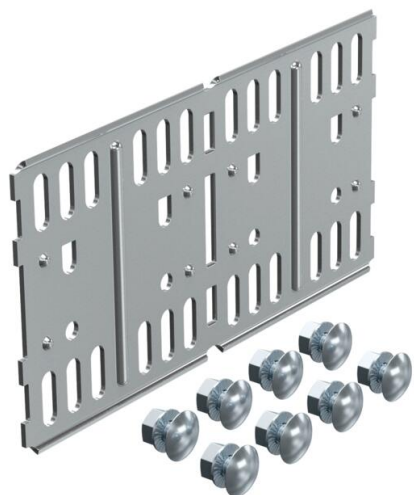

Techniniu duomeniu lapas

Tiesinė ir kampinė jungtis 110 FT

Prekės numeris: 6067913

Tiesieji ir kampiniai sujungikliai kabelių loveliams ir tvirtinimo detalės, kurių šonų aukštis yra 110 mm.
Į komplektaciją įeina atitinkamas kiekis tvirtinimo detalių.

St Plienas

FT karštai cinkuotas

Pagrindiniai duomenys

Prekės numeris	6067913
Tipas	RLVL 110 FT
1 pavadinimas	Tiesi jungtis + kampinė jungt.
2 pavadinimas	kabelių loveliai, horizontali
Gamintojas	OBO
Dydis	110x200
Medžiaga	Plienas
Paviršius	karštai cinkuotas
Paviršiaus standartas	DIN EN ISO 1461
Mažiausias pardavimo vienetas	10
Kiekio vienetas	Vienetas
Svoris	35,1 kg
Svorio vienetas	kg/100 vnt.

Techniniu duomenų lapas

Tiesinė ir kampinė jungtis 110 FT

Prekės numeris: 6067913

Matmenys

Ilgis	200 mm
Plotis	4 mm
Aukštis	110 mm
Aukštis	4 in

Techniniai duomenys

Išvadas	Tiesinė jungtis
Opprettholdelse av funksjon	ne
Tinka vieliniam loveliu	ne
Tinka kabelinėms kopėčioms	ne
Tinka loveliu kabeliams	taip
Tinka, kai kabelių laikymo sistemos aukštis	110 mm
Horizontalios lankstinės jungtys	ne
Vertikalios lankstinės jungtys	ne
Nerūdijantis plienas, beicuotas	ne
Sujungimo būdas	Varžtinė jungtis