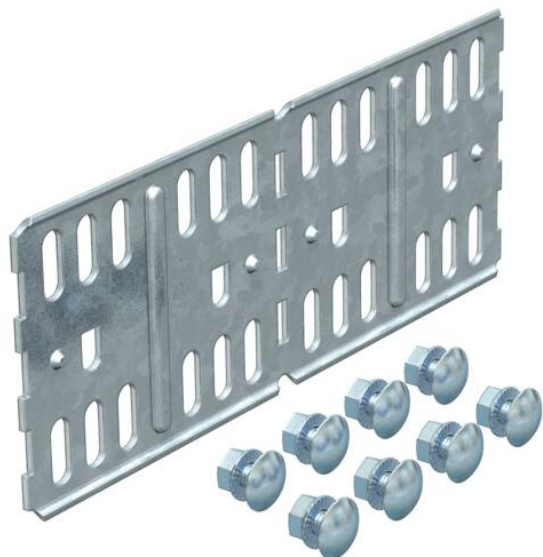

## Tiesinė ir kampinė jungtis FT

Prekės numeris: 6067816

Tiesiems kabelių lovelių, fasoninių dalių ir pertvarų, kurių šonų aukštis 85 mm, sujungimams.  
Į komplektaciją įeina atitinkamas kiekis tvirtinimo detalių.

### Pagrindiniai duomenys

Prekės numeris	6067816
Tipas	RLVL 85 FT
1 pavadinimas	Tiesi jungtis + kampinė jungt.
2 pavadinimas	kabelių loveliai, horizontali
Gamintojas	OBO
Dydis	85x200
Medžiaga	Plienas
Paviršius	karštai cinkuotas
Paviršiaus standartas	DIN EN ISO 1461
Mažiausias pardavimo vienetas	10
Kiekio vienetas	Vienetas
Svoris	28,3 kg
Svorio vienetas	kg/100 vnt.