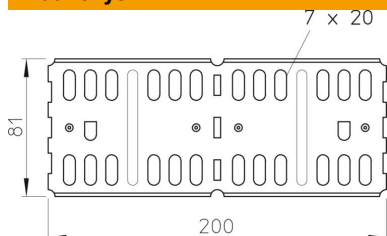

### Pagrindiniai duomenys

Prekės numeris	6067816
Tipas	RLVL 85 FT
1 pavadinimas	Tiesi jungtis + kampinė jungt.
2 pavadinimas	kabelių loveliai, horizontali
Gamintojas	OBO
Dydis	85x200
Medžiaga	Plienas
Paviršius	karštai cinkuotas
Paviršiaus standartas	DIN EN ISO 1461
Mažiausias pardavimo vienetas	10
Kiekio vienetas	Vienetas
Svoris	28,3 kg
Svorio vienetas	kg/100 vnt.

### Matmenys

Matmenys	200 x 81
Ilgis	200 mm
Plotis	4 mm
Aukštis	85 mm
Aukštis	3 in
Skardos storis	2 mm