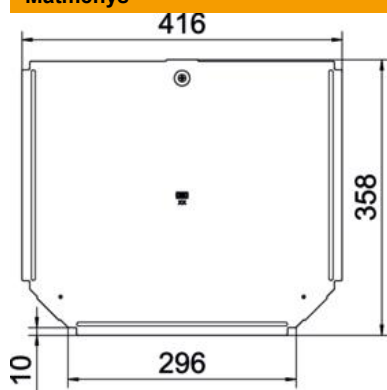

St Plienas

DD cinkuotas juostiniu būdu, cinkas / aliuminis, „Double Dip“

Pagrindiniai duomenys

Prekės numeris	6038646
Tipas	RTD 300 DD
1 pavadinimas	Dangtis
2 pavadinimas	T kampui
Gamintojas	OBO
Dydis	B300mm
Medžiaga	Plienas
Paviršius	cinkuotas juostiniu būdu, cinkas / aliuminis, „Double Dip“
Paviršiaus standartas	DIN EN 10346
Mažiausias pardavimo vienetas	1
Kiekio vienetas	Vienetas
Svoris	88 kg
Svorio vienetas	kg/100 vnt.

Techniniu duomeniu lapas

T kampo dangtis DD

Prekės numeris: 6038646

Matmenys

Plotis	300 mm
Skardos storis	0,75 mm
Matmuo B	300 mm

Techniniai duomenys

Sukamųjų sklendžių skaičius	1 St.
Tvirtinimo būdas	Sukamoji sklendė
Tinka kabelinėms kopėčioms	ne
Tinka loveliui kabeliams	taip
Medžiagos storis	0,75 mm
Nerūdijantis plienas, beicuotas	ne
Maks. naudojimo temperatūros diapazonas	120 °C
Min. naudojimo temperatūros diapazonas	-20 °C
Sutvirtinta konstrukcija	ne