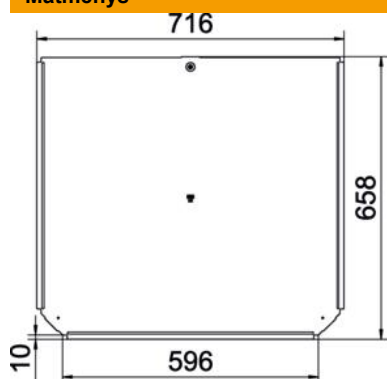

St Plienas

DD cinkuotas juostiniu būdu, cinkas / aliuminis, „Double Dip“

Pagrindiniai duomenys

Prekės numeris	6038652
Tipas	RTD 600 DD
1 pavadinimas	Dangtis
2 pavadinimas	T kampui
Gamintojas	OBO
Dydis	B600mm
Medžiaga	Plienas
Paviršius	cinkuotas juostiniu būdu, cinkas / aliuminis, „Double Dip“
Paviršiaus standartas	DIN EN 10346
Mažiausias pardavimo vienetas	1
Kiekio vienetas	Vienetas
Svoris	370 kg
Svorio vienetas	kg/100 vnt.

Techniniu duomeniu lapas

T kampo dangtis DD

Prekės numeris: 6038652

Matmenys

Plotis	600 mm
Skardos storis	1 mm
Matmuo B	600 mm

Techniniai duomenys

Sukamųjų sklendžių skaičius	1 St.
Tvirtinimo būdas	Sukamoji sklendė
Tinka kabelinėms kopėčioms	ne
Tinka loveliui kabeliams	taip
Medžiagos storis	1 mm
Nerūdijantis plienas, beicuotas	ne
Maks. naudojimo temperatūros diapazonas	120 °C
Min. naudojimo temperatūros diapazonas	-20 °C
Sutvirtinta konstrukcija	ne