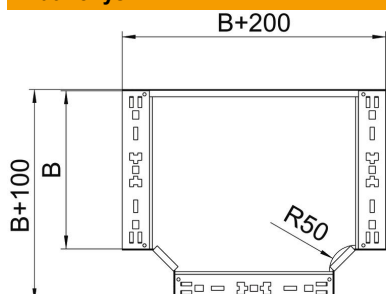

Techniniu duomenu lapas

T formos išsišakojimo dalis „Magic“ 110 FS

Prekės numeris: 6042010

T formos šakotukas su greitojo sujungimo sistema. Tinka visų tipų kabelių loveliams, kurių šonų aukštis yra 110 mm.

St	Plienas
FS	cinkuotas

Pagrindiniai duomenys

Prekės numeris	6042010
Tipas	RTM 110 FS
1 pavadinimas	T-prijungimo detalė
2 pavadinimas	su greitu sujungimu
Gamintojas	OBO
Dydis	110x100
Medžiaga	Plienas
Paviršius	cinkuotas juostiniu būdu
Paviršiaus standartas	DIN EN 10346
Mažiausias pardavimo vienetas	1
Kiekio vienetas	Vienetas
Svoris	113,6 kg
Svorio vienetas	kg/100 vnt.

Techniniu duomenu lapas

T formos išsišakojimo dalis „Magic“ 110 FS

Prekės numeris: 6042010

Matmenys

Plotis	100 mm
Aukštis	110 mm
Skardos storis	1,25 mm
Matmuo B	100 mm

Techniniai duomenys

Sulenkimas (kampas)	90°
Sujungimo elemento konstrukcija	integruotas sujungimo elementas
Opprettholdelse av funksjon	ne
NATO skylių išdėstymo schema	ne
Krypties pakeitimas	horizontalus
Nerūdijantis plienas, beicuotas	ne
Sutvirtinta konstrukcija	ne
Kabelių sistemos sujungiklio rūšis	įsuktas
Atramos storis	1,25 mm