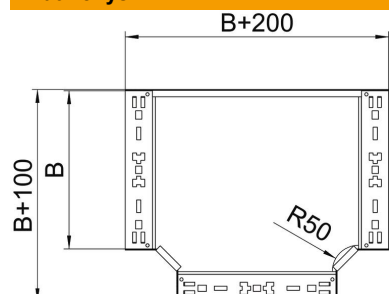

# Techniniu duomeniu lapas

T formos išsišakojimo dalis „Magic“ 110 FT

Prekės numeris: 6042030

T formos šakotukas su greitojo sujungimo sistema. Tinka visų tipų kabelių loveliams, kurių šonų aukštis yra 110 mm.

## Pagrindiniai duomenys

Prekės numeris	6042030
Tipas	RTM 110 FT
1 pavadinimas	T-prijungimo detalė
2 pavadinimas	su greitu sujungimu
Gamintojas	OBO
Dydis	110x100
Medžiaga	Plienas
Paviršius	karštai cinkuotas
Paviršiaus standartas	DIN EN ISO 1461
Mažiausias pardavimo vienetas	1
Kiekio vienetas	Vienetas
Svoris	121,8 kg
Svorio vienetas	kg/100 vnt.

# Techniniu duomenu lapas

T formos išsišakojimo dalis „Magic“ 110 FT

Prekės numeris: 6042030

## Matmenys

Plotis	100 mm
Aukštis	110 mm
Skardos storis	1,25 mm
Matmuo B	100 mm