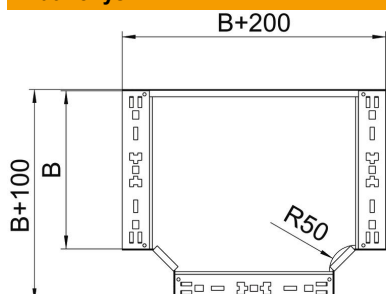

Techniniu duomeniu lapas

T formos išsišakojimo dalis „Magic“ 110 FT

Prekės numeris: 6042032

T formos šakotukas su greitojo sujungimo sistema. Tinka visų tipų kabelių loveliams, kurių šonų aukštis yra 110 mm.

St Plienas

FT karštai cinkuotas

Pagrindiniai duomenys

Prekės numeris	6042032
Tipas	RTM 115 FT
1 pavadinimas	T-prijungimo detalė
2 pavadinimas	su greitu sujungimu
Gamintojas	OBO
Dydis	110x150
Medžiaga	Plienas
Paviršius	karštai cinkuotas
Paviršiaus standartas	DIN EN ISO 1461
Mažiausias pardavimo vienetas	1
Kiekio vienetas	Vienetas
Svoris	157,9 kg
Svorio vienetas	kg/100 vnt.

Techniniu duomenu lapas

T formos išsišakojimo dalis „Magic“ 110 FT

Prekės numeris: 6042032

Matmenys

Plotis	150 mm
Aukštis	110 mm
Skardos storis	1,25 mm
Matmuo B	150 mm

Techniniai duomenys

Sulenkimas (kampas)	90°
Sujungimo elemento konstrukcija	integruotas sujungimo elementas
Opprettholdelse av funksjon	ne
NATO skylių išdėstymo schema	ne
Krypties pakeitimas	horizontalus
Nerūdijantis plienas, beicuotas	ne
Sutvirtinta konstrukcija	ne
Kabelių sistemos sujungiklio rūšis	įsuktas
Atramos storis	1,25 mm