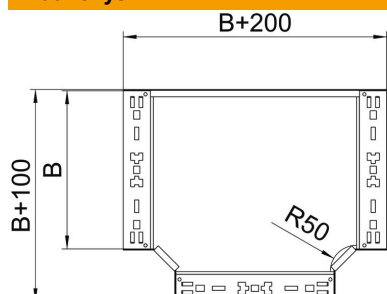

Techniniu duomeniu lapas

T formos išsišakojimo dalis „Magic“ 110 FS

Prekės numeris: 6042012

T formos šakotuvus su greitojo sujungimo sistema. Tinka visų tipų kabelių loveliams, kurių šonų aukštis yra 110 mm.

St Plienas

FS cinkuotas

Pagrindiniai duomenys

Prekės numeris	6042012
Tipas	RTM 120 FS
1 pavadinimas	T-prijungimo detalė
2 pavadinimas	su greitu sujungimu
Gamintojas	OBO
Dydis	110x200
Medžiaga	Plienas
Paviršius	cinkuotas juostiniu būdu
Paviršiaus standartas	DIN EN 10346
Mažiausias pardavimo vienetas	1
Kiekio vienetas	Vienetas
Svoris	185,5 kg
Svorio vienetas	kg/100 vnt.

Techniniu duomeniu lapas

T formos išsišakojimo dalis „Magic“ 110 FS

Prekės numeris: 6042012

Matmenys

Plotis	200 mm
Aukštis	110 mm
Skardos storis	1,25 mm
Matmuo B	200 mm

Techniniai duomenys

Sulenkimas (kampas)	90°
Sujungimo elemento konstrukcija	integruotas sujungimo elementas
Opprettholdelse av funksjon	ne
NATO skylių išdėstymo schema	ne
Krypties pakeitimas	horizontalus
Nerūdijantis plienas, beicuotas	ne
Sutvirtinta konstrukcija	ne
Kabelių sistemos sujungiklio rūšis	įsuktas
Atramos storis	1,25 mm