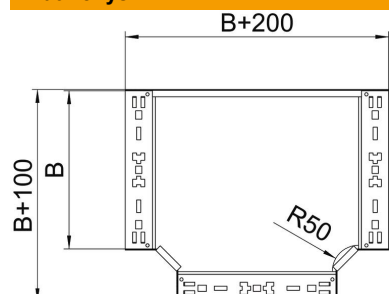

# Techniniu duomeniu lapas

T formos išsišakojimo dalis „Magic“ 110 FS

Prekės numeris: 6042020

T formos šakotuvus su greitojo sujungimo sistema. Tinka visų tipų kabelių loveliams, kurių šonų aukštis yra 110 mm.

## Pagrindiniai duomenys

Prekės numeris	6042020
Tipas	RTM 150 FS
1 pavadinimas	T-prijungimo detalė
2 pavadinimas	su greitu sujungimu
Gamintojas	OBO
Dydis	110x500
Medžiaga	Plienas
Paviršius	cinkuotas juostiniu būdu
Paviršiaus standartas	DIN EN 10346
Mažiausias pardavimo vienetas	1
Kiekio vienetas	Vienetas
Svoris	510,1 kg
Svorio vienetas	kg/100 vnt.

## Matmenys

Plotis	500 mm
Aukštis	110 mm
Skardos storis	1,25 mm
Matmuo B	500 mm