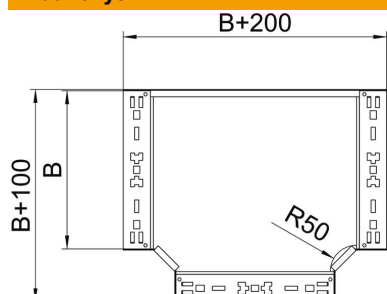

Techniniu duomeniu lapas

T formos išsišakojimo dalis „Magic“ 110 FT

Prekės numeris: 6042040

T formos šakotuvus su greitojo sujungimo sistema. Tinka visų tipų kabelių loveliams, kurių šonų aukštis yra 110 mm.

St Plienas

FT karštai cinkuotas

Pagrindiniai duomenys

Prekės numeris	6042040
Tipas	RTM 150 FT
1 pavadinimas	T-prijungimo detalė
2 pavadinimas	su greitu sujungimu
Gamintojas	OBO
Dydis	110x500
Medžiaga	Plienas
Paviršius	karštai cinkuotas
Paviršiaus standartas	DIN EN ISO 1461
Mažiausias pardavimo vienetas	1
Kiekio vienetas	Vienetas
Svoris	547 kg
Svorio vienetas	kg/100 vnt.

Techniniu duomenu lapas

T formos išsišakojimo dalis „Magic“ 110 FT

Prekės numeris: 6042040

Matmenys

Plotis	500 mm
Aukštis	110 mm
Skardos storis	1,25 mm
Matmuo B	500 mm

Techniniai duomenys

Sulenkimas (kampas)	90°
Sujungimo elemento konstrukcija	integruotas sujungimo elementas
Opprettholdelse av funksjon	ne
NATO skylių išdėstymo schema	ne
Krypties pakeitimas	horizontalus
Nerūdijantis plienas, beicuotas	ne
Sutvirtinta konstrukcija	ne
Kabelių sistemos sujungiklio rūšis	įsuktas
Atramos storis	1,25 mm