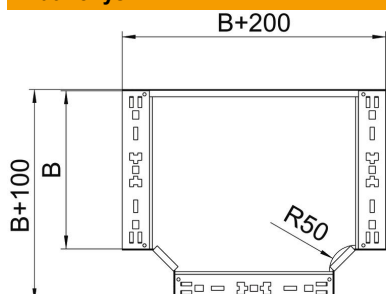

Techniniu duomeniu lapas

T formos išsišakojimo dalis „Magic“ 110 FS

Prekės numeris: 6042022

T formos šakotuvus su greitojo sujungimo sistema. Tinka visų tipų kabelių loveliams, kurių šonų aukštis yra 110 mm.

St Plienas

FS cinkuotas

Pagrindiniai duomenys

Prekės numeris	6042022
Tipas	RTM 160 FS
1 pavadinimas	T-prijungimo detalė
2 pavadinimas	su greitu sujungimu
Gamintojas	OBO
Dydis	110x600
Medžiaga	Plienas
Paviršius	cinkuotas juostiniu būdu
Paviršiaus standartas	DIN EN 10346
Mažiausias pardavimo vienetas	1
Kiekio vienetas	Vienetas
Svoris	659,5 kg
Svorio vienetas	kg/100 vnt.

Techniniu duomeniu lapas

T formos išsišakojimo dalis „Magic“ 110 FS

Prekės numeris: 6042022

Matmenys

Plotis	600 mm
Aukštis	110 mm
Skardos storis	1,25 mm
Matmuo B	600 mm

Techniniai duomenys

Sulenkimas (kampas)	90°
Sujungimo elemento konstrukcija	integruotas sujungimo elementas
Opprettholdelse av funksjon	ne
NATO skylių išdėstymo schema	ne
Krypties pakeitimas	horizontalus
Nerūdijantis plienas, beicuotas	ne
Sutvirtinta konstrukcija	ne
Kabelių sistemos sujungiklio rūšis	įsuktas
Atramos storis	1,25 mm