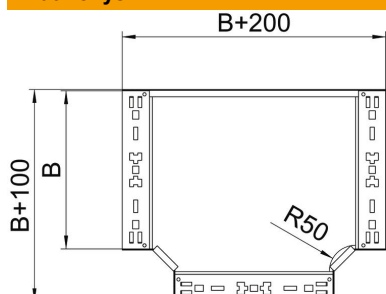

# Techniniu duomeniu lapas

T formos išsišakojimo dalis „Magic“ 110 FT

Prekės numeris: 6042042

T formos šakotuvus su greitojo sujungimo sistema. Tinka visų tipų kabelių loveliams, kurių šonų aukštis yra 110 mm.

## Pagrindiniai duomenys

Prekės numeris	6042042
Tipas	RTM 160 FT
1 pavadinimas	T-prijungimo detalė
2 pavadinimas	su greitu sujungimu
Gamintojas	OBO
Dydis	110x600
Medžiaga	Plienas
Paviršius	karštai cinkuotas
Paviršiaus standartas	DIN EN ISO 1461
Mažiausias pardavimo vienetas	1
Kiekio vienetas	Vienetas
Svoris	707,2 kg
Svorio vienetas	kg/100 vnt.

# Techniniu duomenu lapas

T formos išsišakojimo dalis „Magic“ 110 FT

Prekės numeris: 6042042

## Matmenys

Plotis	600 mm
Aukštis	110 mm
Skardos storis	1,25 mm
Matmuo B	600 mm