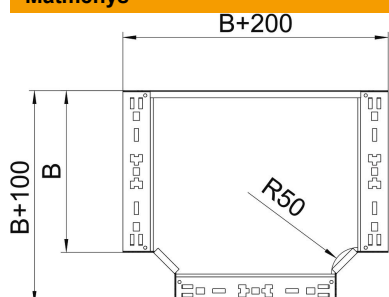

Techniniu duomeniu lapas

T formos išsišakojimo dalis „Magic“ 35 FS

Prekės numeris: 6041030

T formos išsišakojimo dalis su greitojo sujungimo sistema. Tinka visų tipų kabelių loveliams, kurių šonų aukštis yra 35 mm.
Užapvalinta tvirtinimo detalė. Tvirtinimo detalės vidinis spindulys yra 150 mm.

St Plienas

FS cinkuotas

Pagrindiniai duomenys

Prekės numeris	6041030
Tipas	RTM 310 FS
1 pavadinimas	T-prijungimo detalė
2 pavadinimas	su greitu sujungimu
Gamintojas	OBO
Dydis	35x100
Medžiaga	Plienas
Paviršius	cinkuotas juostiniu būdu
Paviršiaus standartas	DIN EN 10346
Mažiausias pardavimo vienetas	1
Kiekio vienetas	Vienetas
Svoris	69,4 kg
Svorio vienetas	kg/100 vnt.

Techniniu duomenu lapas

T formos išsišakojimo dalis „Magic“ 35 FS

Prekės numeris: 6041030

Matmenys

Plotis	100 mm
Plotis	4 in
Aukštis	35 mm
Skardos storis	1,25 mm
Matmuo B	100 mm

Techniniai duomenys

Sulenkimas (kampas)	90°
Sujungimo elemento konstrukcija	integruotas sujungimo elementas
Opprettholdelse av funksjon	ne
NATO skylių išdėstymo schema	ne
Krypties pakeitimas	horizontalus
Nerūdijantis plienas, beicuotas	ne
Sutvirtinta konstrukcija	ne
Kabelių sistemos sujungiklio rūšis	įsuktas
Atramos storis	1,25 mm