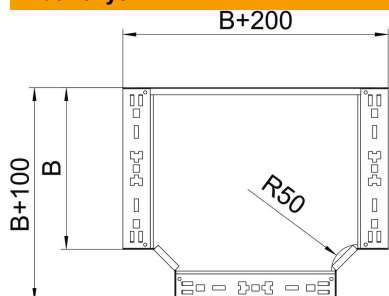

Techniniu duomeniu lapas

T formos išsišakojimo dalis „Magic“ 35 FS

Prekės numeris: 6041032

T formos išsišakojimo dalis su greitojo sujungimo sistema. Tinka visų tipų kabelių loveliams, kurių šonų aukštis yra 35 mm.
Užapvalinta tvirtinimo detalė. Tvirtinimo detalės vidinis spindulys yra 150 mm.

St Plienas

FS cinkuotas

Pagrindiniai duomenys

Prekės numeris	6041032
Tipas	RTM 320 FS
1 pavadinimas	T-prijungimo detalė
2 pavadinimas	su greitu sujungimu
Gamintojas	OBO
Dydis	35x200
Medžiaga	Plienas
Paviršius	cinkuotas juostiniu būdu
Paviršiaus standartas	DIN EN 10346
Mažiausias pardavimo vienetas	1
Kiekio vienetas	Vienetas
Svoris	134 kg
Svorio vienetas	kg/100 vnt.

Techniniu duomenu lapas

T formos išsišakojimo dalis „Magic“ 35 FS

Prekės numeris: 6041032

Matmenys

Plotis	200 mm
Plotis	8 in
Aukštis	35 mm
Skardos storis	1,25 mm
Matmuo B	200 mm

Techniniai duomenys

Sulenkimas (kampas)	90°
Sujungimo elemento konstrukcija	integruotas sujungimo elementas
Opprettholdelse av funksjon	ne
NATO skylių išdėstymo schema	ne
Krypties pakeitimas	horizontalus
Nerūdijantis plienas, beicuotas	ne
Sutvirtinta konstrukcija	ne
Kabelių sistemos sujungiklio rūšis	įsuktas
Atramos storis	1,25 mm