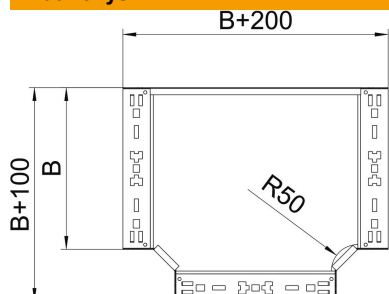

# Techniniu duomeniu lapas

T formos išsišakojimo dalis „Magic“ 60 FT

Prekės numeris: 6041340

T formos šakotukas su greitojo sujungimo sistema. Tinka visų tipų kabelių loveliams, kurių šonų aukštis yra 60 mm.

## Pagrindiniai duomenys

Prekės numeris	6041340
Tipas	RTM 610 FT
1 pavadinimas	T-prijungimo detalė
2 pavadinimas	su greitu sujungimu
Gamintojas	OBO
Dydis	60x100
Medžiaga	Plienas
Paviršius	karštai cinkuotas
Paviršiaus standartas	DIN EN ISO 1461
Mažiausias pardavimo vienetas	1
Kiekio vienetas	Vienetas
Svoris	89,6 kg
Svorio vienetas	kg/100 vnt.

# Techniniu duomenu lapas

T formos išsišakojimo dalis „Magic“ 60 FT

Prekės numeris: 6041340

## Matmenys

Plotis	100 mm
Plotis	4 in
Aukštis	60 mm
Skardos storis	1,25 mm
Matmuo B	100 mm