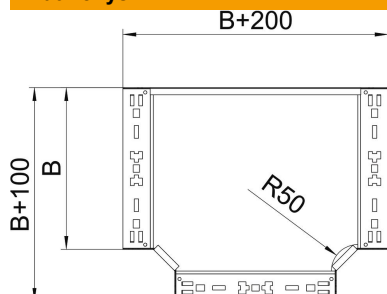

## T formos išsišakojimo dalis „Magic“ 60 FT

Prekės numeris: 6041344

T formos šakotuvus su greitojo sujungimo sistema. Tinka visų tipų kabelių loveliams, kurių šonų aukštis yra 60 mm.

**St** Plienas

**FT** karštai cinkuotas

### Pagrindiniai duomenys

Prekės numeris	6041344
Tipas	RTM 620 FT
1 pavadinimas	T-prijungimo detalė
2 pavadinimas	su greitu sujungimu
Gamintojas	OBO
Dydis	60x200
Medžiaga	Plienas
Paviršius	karštai cinkuotas
Paviršiaus standartas	DIN EN ISO 1461
Mažiausias pardavimo vienetas	1
Kiekio vienetas	Vienetas
Svoris	161,5 kg
Svorio vienetas	kg/100 vnt.

# Techniniu duomenu lapas

T formos išsišakojimo dalis „Magic“ 60 FT

Prekės numeris: 6041344

## Matmenys

Plotis	200 mm
Plotis	8 in
Aukštis	60 mm
Skardos storis	1,25 mm
Matmuo B	200 mm